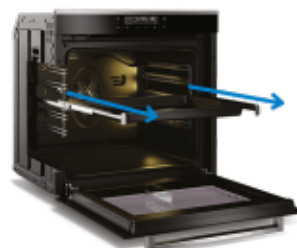

Aeroperfect™

Innovatív sütési módszer a tökéletes eredmény érdekében

Az AeroPerfect™ egy speciális ventilátor és egy módosított sütőtér kombinációja, amely egyenletes sütést biztosít. Hőmérséklet-különbség nélkül osztódik szét a hő az étel minden oldalára, így az étel a sütőben mindenhol egyenletesen sül meg. Az eredmény: a süti nem repedezik meg, az étel minden oldala egyenletesen átsül anélkül, hogy forgatni kellene a tepsit és ráadásul tökéletesen is néz ki és tökéletes az íze. Ráadásul a sütő hatékonyabb, így energiatakarékos is.

Teleszkópos hosszabító sín

A tepsik biztonságos kihúzása érdekében

A teleszkópos hosszabító sín segít a tepsik biztonságos és könnyebb kihúzásában nagyobb erő kifejtése nélkül.

3D sütés

3 oldalról való hőáramlás

A 3D sütőprogram kombinálja a felső és alsó sütést a ventilátor segítségével történő légkeveréses sütéssel. A hőáramlás a sütő mindhárom oldaláról megvalósul, így az ételek gyorsabban és egyenletesebben sülnek meg.