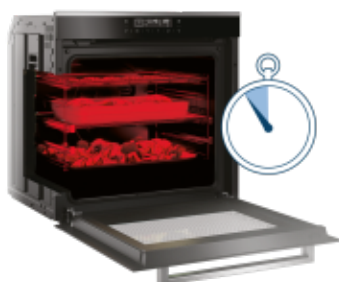

SoftClose®

Csendes ajtózáras

A SoftClose ajtópántok segítségével a sütőajtó lassan és becsapódás nélkül záródik be.