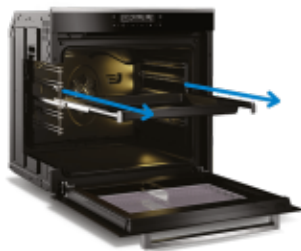

Teleszkópos hosszabító sín

A tepsik biztonságos kihúzása érdekében

A teleszkópos hosszabító sín segít a tepsik biztonságos és könnyebb kihúzásában nagyobb erő kifejtése nélkül.

3D sütés

3 oldalról való hőáramlás

A 3D sütőprogram kombinálja a felső és alsó sütést a ventilátor segítségével történő légkeveréses sütéssel. A hőáramlás a sütő mindhárom oldaláról megvalósul, így az ételek gyorsabban és egyenletesebben sülnek meg.