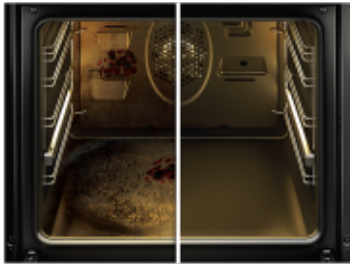

Fő jellemzők

Termék típusa	60 cm	Magasság	59.5 cm
Szélesség	59.4 cm	Mélység	56.7 cm
Kijelző típusa	Érintős LED kijelző	Fő sütőtér energiaosztálya	A+
Gőzzel történő tisztítás	SteamShine®	Pirolitikus öntisztítás	Igen
Fő sütőtér sütőjének típusa	Többfunkciós	Ajtónyitás típusa	Lefelé nyíló
Szín	Rozsdamentes acél	Termék sorozat	bPRO 500
Funkciók száma	15	Fő sütőtér űrtartalma	72 L

Technológiák

Grill típusa	Elektromos grillsütő	Hűtőventilátor	Igen
---------------------	----------------------	-----------------------	------

Kivitel

Megvilágítás típusa	Halogén világítás	SoftClose® ajtó	Igen
Kijelző típusa	Érintős LED kijelző	Eltávolítható ajtóüveg	Igen
Sütőterek száma	1	Teleszkópos polc típusa	Egyszintes teleszkópos polc
Polcszintek száma	5 szintes oldalsó tartók	Felső sütőtér polcszintjeinek száma	2 szint
Sütőtér színe	Fekete zománc	Ajtónyitás típusa	Lefelé nyíló
Szín	Rozsdamentes acél		

Aeroperfect™

Innovatív sütési módszer a tökéletes eredmény érdekében

Az AeroPerfect™ egy speciális ventilátor és egy módosított sütőtér kombinációja, amely egyenletes sütést biztosít. Hőmérséklet-különbség nélkül osztódik szét a hő az étel minden oldalára, így az étel a sütőben mindenhol egyenletesen sül meg. Az eredmény: a süti nem repedezik meg, az étel minden oldala egyenletesen átsül anélkül, hogy forgatni kellene a tepsit és ráadásul tökéletesen is néz ki és tökéletes az íze. Ráadásul a sütő hatékonyabb, így energiatakarékos is.