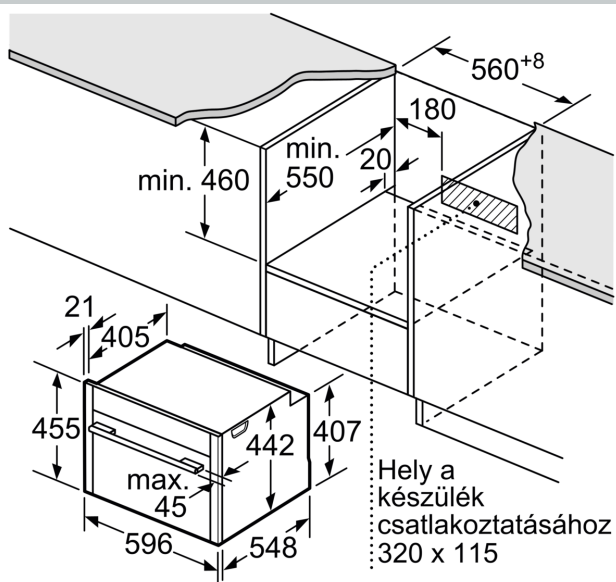

N 70, BEÉPÍTHETŐ GŐZPÁROLÓ, 60 X 45 CM,
NEMESACÉL
C15DR00NO

Méretrajzok

Méretek mm-ben