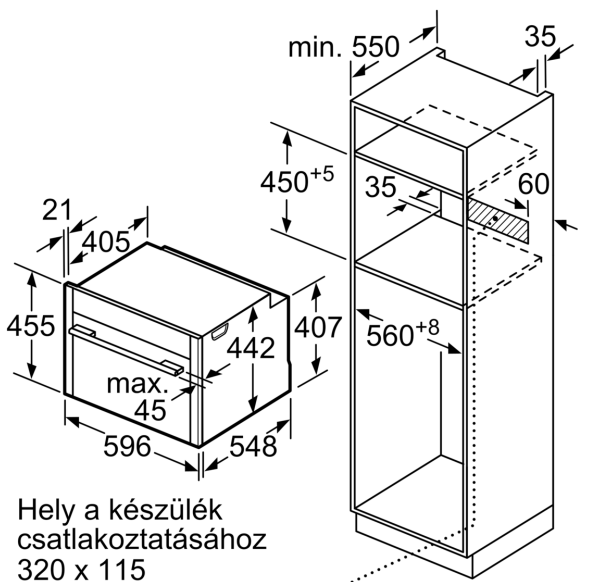

##### Méretek:

- Készülék méretei (ma x sz x mé): 455 mm x 596 mm x 548 mm
- Beépítési méretigény (ma x szé x mé): 450 mm - 455 mm x 560 mm - 568 mm x 550 mm
- "Kérjük vegye figyelembe a beépítési rajzon feltüntetett méreteket"
- Javasoljuk, hogy a kiegészítő termékeket is a N70 szériából válassza, ezáltal biztosítva beépíthető készülékeinek harmonikus összhangját.

N 70, BEÉPÍTHETŐ GŐZPÁROLÓ, 60 X 45 CM,  
NEMESACÉL  
C15DR00NO

## Méretrajzok

Méretek mm-ben

Méretek mm-ben

Méretek mm-ben

## Beépítés egy főzőfelülettel.

Méretek mm-ben