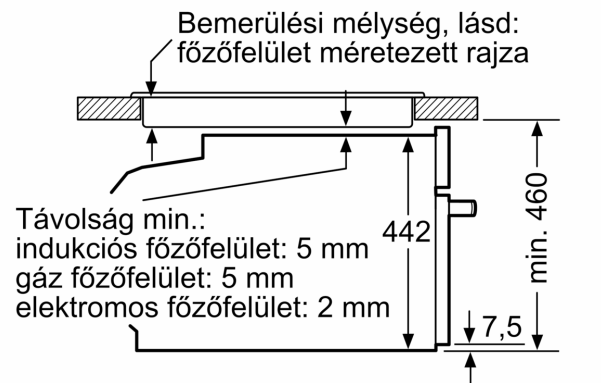

Felszerelés

Műszaki adatok

Dugós csatlakozó típusa: ..... EU-csatlakozó, földelt  
 Frekvencia: ..... 50; 60 Hz  
 Feszültség: ..... 220-240 V  
 Biztosíték: ..... 10 A  
 Teljesítményigény: ..... 1750 W  
 EAN-kód: ..... 4242004235552  
 Csatlakozókábel hossza: ..... 150.0 cm  
 Nettó súly: ..... 21.9 kg  
 Ajtó anyaga: ..... Üveg  
 Kezelőpanel anyaga: ..... Nemesacél  
 A becsomagolt készülék méretei (ma x szé x mé): 530 x 655 x 685 mm  
 A készülék méretei: ..... 455 x 596 x 548 mm  
 Beépítési méretigény (ma x szé x mé): ... 450-455 x 560-568 x 550 mm  
 Beépíthetőség: ..... Beépíthető  
 Beépített tartozék: ..... 1 x Gőztartály, perforált, L méret, 1 x Gőztartály, perforálatlan, L méret, 1 x Szivacs

##### Méretek:

- Készülék méretei (ma x sz x mé): 455 mm x 596 mm x 548 mm
- Beépítési méretigény (ma x szé x mé): 450 mm - 455 mm x 560 mm - 568 mm x 550 mm
- "Kérjük vegye figyelembe a beépítési rajzon feltüntetett méreteket"
- Javasoljuk, hogy a kiegészítő termékeket is a N70 szériából válassza, ezáltal biztosítva beépíthető készülékeinek harmonikus összhangját.

## Méretrajzok

Méretek mm-ben

Méretek mm-ben

Méretek mm-ben

## Beépítés egy főzőfelülettel.

Méretek mm-ben