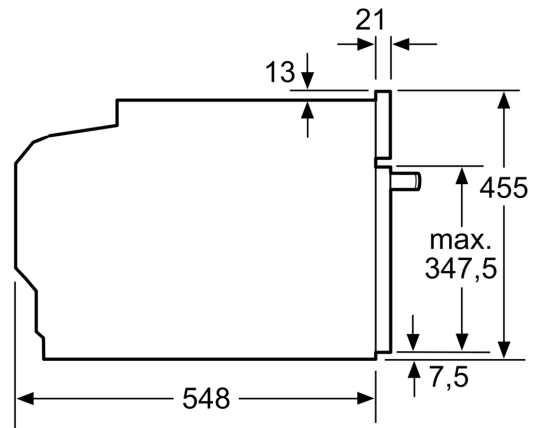

Méretek mm-ben