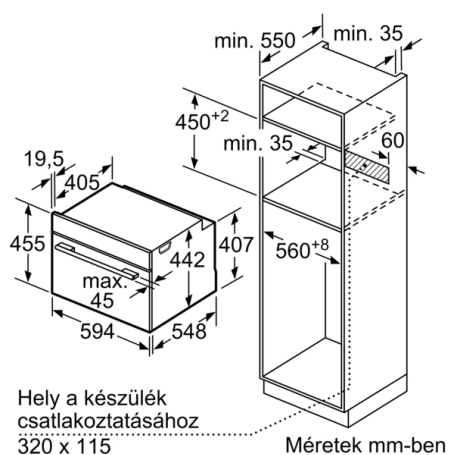

**Serie 8, Beépíthető gőzpároló, 60 x 45 cm,
Fekete
CDG714XB1**