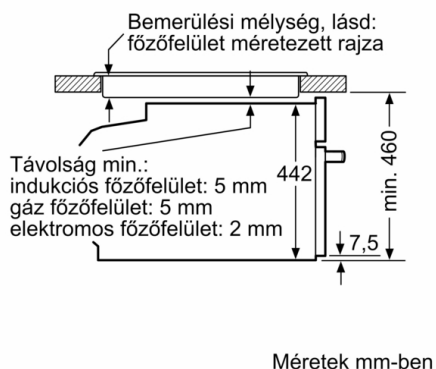

Beépítés egy főzőfelülettel.