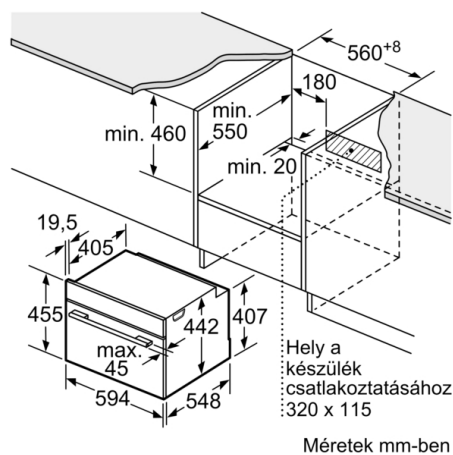

**Serie 8, Beépíthető gőzpároló, 60 x 45 cm,
Fekete
CDG714XB1**