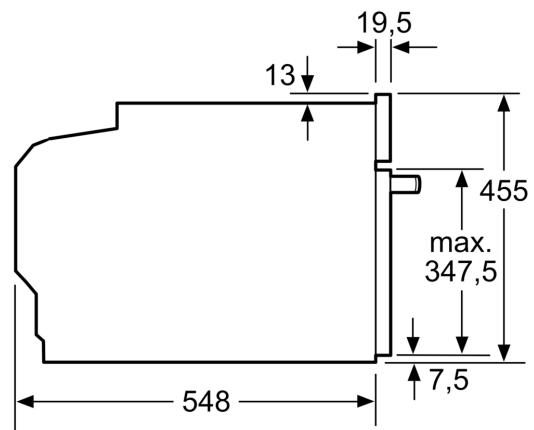

Műszaki adatok

További funkciók: Mikrohullámmal kombinált
Vezérlési mód: Elektronikus
A készülék méretei: 455 x 594 x 548 mm
Sütőtér méretei: 237.0 x 480 x 392.0 mm
Csatlakozókábel hossza: 150.0 cm
Nettó súly: 35.3 kg
Bruttó súly: 37.6 kg
EAN-kód: 4242002807454
Maximális mikrohullám teljesítmény: 900 W
Teljesítmény: 3600 W
Biztosíték: 16 A
Feszültség: 220-240 V
Frekvencia: 60; 50 Hz
Dugós csatlakozó típusa: EU-csatlakozó, földelt
Alaptartozékok: 1 x Kombirács, 1 x Univerzális serpenyő

- Hálózati kábel hossza: 150 cm
- Névleges feszültség: 220 - 240 V
- Teljesítmény: Elektromos csatlakozási érték: 3.6 kW

Méretek:

- Készülék méretei (ma x sz x mé): 455 mm x 594 mm x 548 mm
- Beépítési méretigény (ma x szé x mé): 450 mm - 455 mm x 560 mm - 568 mm x 550 mm
- "Kérjük vegye figyelembe a beépítési rajzon feltüntetett méreteket"

**Serie 8, Beépíthető kompakt sütő
mikrohullám funkcióval, 60 x 45 cm,
Nemesacél
CMG656BS1**

Méretetek mm-ben

Méretetek mm-ben

Beépítés egy főzőfelülettel.

Méretetek mm-ben

Ha a kompakt készüléket főzőfelület alá építi be, vegye figyelembe az alábbi munkalap- vastagságot (adott esetben alátétrel együtt).