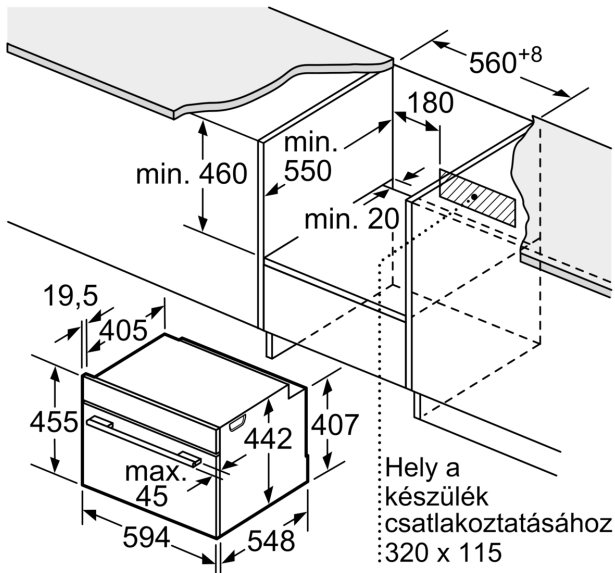

Műszaki adatok

További funkciók: Mikrohullámmal kombinált
Vezérlési mód: Elektronikus
A készülék méretei: 455 x 594 x 548 mm
Sütőtér méretei: 237.0 x 480 x 392.0 mm
Csatlakozókábel hossza: 150.0 cm
Nettó súly: 35.3 kg
Bruttó súly: 37.6 kg
EAN-kód: 4242002807454
Maximális mikrohullám teljesítmény: 900 W
Teljesítmény: 3600 W
Biztosíték: 16 A
Feszültség: 220-240 V
Frekvencia: 60; 50 Hz
Dugós csatlakozó típusa: EU-csatlakozó, földelt
Alaptartozékok: 1 x Kombirács, 1 x Univerzális serpenyő

- Hálózati kábel hossza: 150 cm
- Névleges feszültség: 220 - 240 V
- Teljesítmény: Elektromos csatlakozási érték: 3.6 kW

Méretek:

- Készülék méretei (ma x sz x mé): 455 mm x 594 mm x 548 mm
- Beépítési méretigény (ma x szé x mé): 450 mm - 455 mm x 560 mm - 568 mm x 550 mm
- "Kérjük vegye figyelembe a beépítési rajzon feltüntetett méreteket"

**Serie 8, Beépíthető kompakt sütő
mikrohullám funkcióval, 60 x 45 cm,
Nemesacél
CMG656BS1**

Méretetek mm-ben

Méretetek mm-ben

Beépítés egy főzőfelülettel.

Méretetek mm-ben

Ha a kompakt készüléket főzőfelület alá építi be, vegye figyelembe az alábbi munkalap- vastagságot (adott esetben alátétrel együtt).