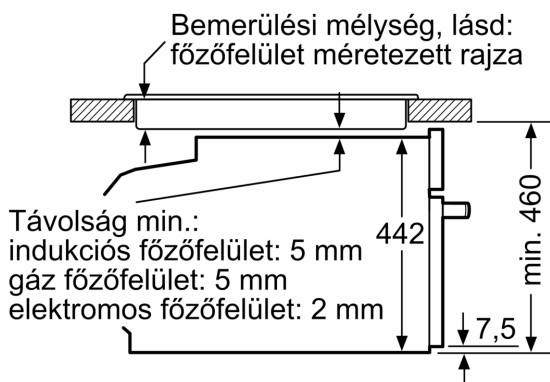

Műszaki adatok

További funkciók: Mikrohullámmal kombinált
Vezérlési mód: Elektronikus
A készülék méretei: 455 x 594 x 548 mm
Sütőtér méretei: 237.0 x 480 x 392.0 mm
Csatlakozókábel hossza: 150.0 cm
Nettó súly: 35.3 kg
Bruttó súly: 37.6 kg
EAN-kód: 4242002807454
Maximális mikrohullám teljesítmény: 900 W
Teljesítmény: 3600 W
Biztosíték: 16 A
Feszültség: 220-240 V
Frekvencia: 60; 50 Hz
Dugós csatlakozó típusa: EU-csatlakozó, földelt
Alaptartozékok: 1 x Kombirács, 1 x Univerzális serpenyő

- Hálózati kábel hossza: 150 cm
- Névleges feszültség: 220 - 240 V
- Teljesítmény: Elektromos csatlakozási érték: 3.6 kW

Méretek:

- Készülék méretei (ma x sz x mé): 455 mm x 594 mm x 548 mm
- Beépítési méretigény (ma x szé x mé): 450 mm - 455 mm x 560 mm - 568 mm x 550 mm
- "Kérjük vegye figyelembe a beépítési rajzon feltüntetett méreteket"

**Serie 8, Beépíthető kompakt sütő
mikrohullám funkcióval, 60 x 45 cm,
Nemesacél
CMG656BS1**

Méretetek mm-ben

Méretetek mm-ben

Beépítés egy főzőfelülettel.

Méretetek mm-ben

Ha a kompakt készüléket főzőfelület alá építi be, vegye figyelembe az alábbi munkalap- vastagságot (adott esetben alátétrel együtt).

Főzőfelület típusa	min. munkalapvastagság	
	felületből kiemelkedő	felülettel szintben levő
Indukciós főzőfelület	42 mm	43 mm
Teljes felületű indukciós főzőfelület	52 mm	53 mm
Gáz főzőfelület	32 mm	43 mm
Elektromos főzőfelület	32 mm	35 mm