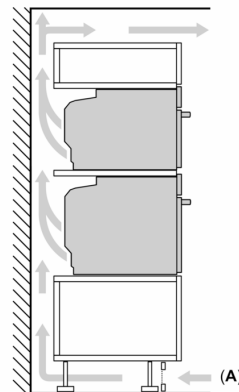

Műszaki adatok

- Hálózati kábel hossza: 150 cm
- Névleges feszültség: 220 - 240 V
- Maximális teljesítményfelvétel: Maximális teljesítményfelvétel: 3.6 kW

Méretetek:

- Készülék méretei (ma x sz x mé): 455 mm x 594 mm x 548 mm
- Beépítési méretigény (ma x szé x mé): 450 mm - 455 mm x 560 mm - 568 mm x 550 mm
- "Kérjük vegye figyelembe a beépítési rajzon feltüntetett méreteket"

**Serie 8, Beépíthető kompakt sütő
mikrohullám funkcióval, 60 x 45 cm,
Fekete
CMG7761B1**

Méretetek mm-ben

- A: 19,5 mm
- B: A készülék csatlakoztatásához szükséges hely 320 x 115 mm
- C: Szellőzés a lábában $\geq 200 \text{ cm}^2$

Két készülék beépítése egymás fölé

Levegőcsere

A: Levegőbemenet $\geq 200 \text{ cm}^2$

Méretetek mm-ben

Méretetek mm-ben

Beépítés egy főzőfelülettel.

Ha a kompakt készüléket főzőfelület alá építi be, vegye figyelembe az alábbi munkalap- vastagságot (adott esetben alátéttel együtt).