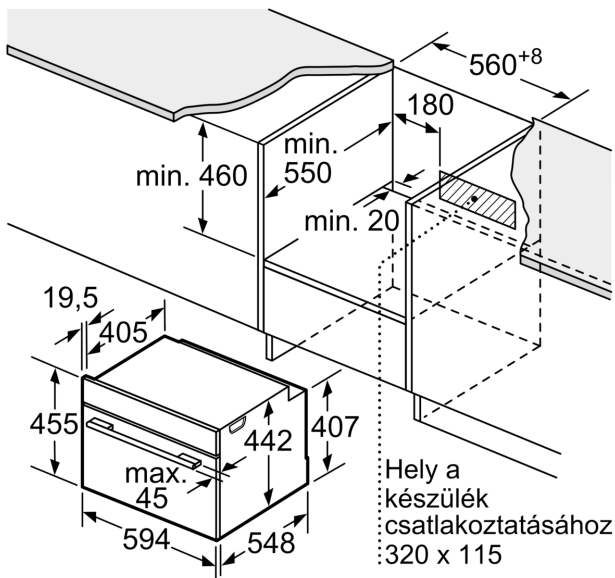

Műszaki adatok

- Hálózati kábel hossza: 150 cm
- Névleges feszültség: 220 - 240 V
- Maximális teljesítményfelvétel: Maximális teljesítményfelvétel: 3.6 kW

Méretetek:

- Készülék méretei (ma x sz x mé): 455 mm x 594 mm x 548 mm
- Beépítési méretigény (ma x szé x mé): 450 mm - 455 mm x 560 mm - 568 mm x 550 mm
- "Kérjük vegye figyelembe a beépítési rajzon feltüntetett méreteket"

**Serie 8, Beépíthető kompakt sütő
mikrohullám funkcióval, 60 x 45 cm,
Fekete
CMG7761B1**

Méretetek mm-ben

- A: 19,5 mm
- B: A készülék csatlakoztatásához szükséges hely 320 x 115 mm
- C: Szellőzés a lábában $\geq 200 \text{ cm}^2$

Két készülék beépítése egymás fölé

Levegőcsere

A: Levegőbemenet $\geq 200 \text{ cm}^2$

Méretetek mm-ben

Méretetek mm-ben

Beépítés egy főzőfelülettel.

Ha a kompakt készüléket főzőfelület alá építi be, vegye figyelembe az alábbi munkalap- vastagságot (adott esetben alátéttel együtt).