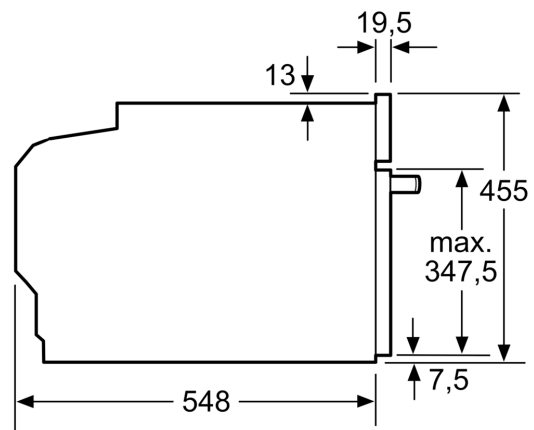

Műszaki adatok

További funkciók: Mikrohullámmal kombinált
Vezérlési mód: Elektronikus
A készülék méretei: 455 x 594 x 548 mm
Sütőtér méretei: 237.0 x 480 x 392.0 mm
Csatlakozókábel hossza: 150.0 cm
Nettó súly: 34.6 kg
Bruttó súly: 37.6 kg
EAN-kód: 4242005326020
Maximális mikrohullám teljesítmény: 900 W
Teljesítmény: 3600 W
Biztosíték: 16 A
Feszültség: 220-240 V
Frekvencia: 60; 50 Hz
Dugós csatlakozó típusa: EU-csatlakozó, földelt
Alaptartozékok: 1 x Kombirács, 1 x Univerzális serpenyő

Műszaki adatok

- Hálózati kábel hossza: 150 cm
- Névleges feszültség: 220 - 240 V
- Maximális teljesítményfelvétel: Maximális teljesítményfelvétel: 3.6 kW

Méretetek:

- Készülék méretei (ma x sz x mé): 455 mm x 594 mm x 548 mm
- Beépítési méretigény (ma x szé x mé): 450 mm - 455 mm x 560 mm - 568 mm x 550 mm
- "Kérjük vegye figyelembe a beépítési rajzon feltüntetett méreteket"

**Serie 8, Beépíthető kompakt sütő
mikrohullám funkcióval, 60 x 45 cm,
Fekete
CMG7761B1**

Méretetek mm-ben

- A: 19,5 mm
- B: A készülék csatlakoztatásához szükséges hely 320 x 115 mm
- C: Szellőzés a lábában $\geq 200 \text{ cm}^2$

Két készülék beépítése egymás fölé

Levegőcsere

A: Levegőbemenet $\geq 200 \text{ cm}^2$

Méretetek mm-ben

Méretetek mm-ben

Beépítés egy főzőfelülettel.

Ha a kompakt készüléket főzőfelület alá építi be, vegye figyelembe az alábbi munkalap- vastagságot (adott esetben alátéttel együtt).