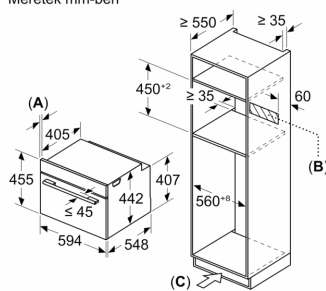

Műszaki adatok

- Hálózati kábel hossza: 150 cm
- Névleges feszültség: 220 - 240 V
- Maximális teljesítményfelvétel: Maximális teljesítményfelvétel: 3.6 kW

Méretetek:

- Készülék méretei (ma x sz x mé): 455 mm x 594 mm x 548 mm
- Beépítési méretigény (ma x szé x mé): 450 mm - 455 mm x 560 mm - 568 mm x 550 mm
- "Kérjük vegye figyelembe a beépítési rajzon feltüntetett méreteket"

**Serie 8, Beépíthető kompakt sütő
mikrohullám funkcióval, 60 x 45 cm,
Fekete
CMG7761B1**

Méretetek mm-ben

- A: 19,5 mm
- B: A készülék csatlakoztatásához szükséges hely 320 x 115 mm
- C: Szellőzés a lábában $\geq 200 \text{ cm}^2$