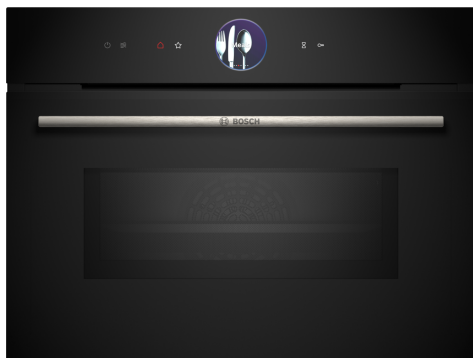

**Serie 8, Beépíthető kompakt sütő
mikrohullám funkcióval, 60 x 45 cm,
Fekete
CMG7761B1**

Beépített tartozék

1 x Kombirács, 1 x Univerzális serpenyő

Különleges (megvásárolható) tartozék

HEZ327000 ; HEZ530000 2 db-os Slim-size univerzális serpenyő,
HEZ531010 ; HEZ532010 Univerzális sütőedény, kerámia borítású,
HEZ617000 Pizzasütő tepsí, HEZ629070 AirFry sütő tepsí, HEZ631070
; HEZ632070 ; HEZ634000 ; HEZ636000 ; HEZ660050 ;
HEZ660060 ; HEZ664000 ; HEZ915003 ; HEZG0AS00 ;

**Kompakt mikrohullámú sütő digitális
vezérlőgyűrűvel és TFT-érintőképernyővel:
gyorsan tökéletes sütési és pörkölési
eredményeket tesz lehetővé. Home
Connect az alkalmazáson keresztüli
vezérléshez.**

Serie 8, Beépíthető kompakt sütő mikrohullám funkcióval, 60 x 45 cm, Fekete CMG7761B1

**Kompakt mikrohullámú sütő digitális
vezérlőgyűrűvel és TFT-érintőképernyővel:
gyorsan tökéletes sütési és pörkölési
eredményeket tesz lehetővé. Home
Connect az alkalmazáson keresztüli
vezérléshez.**