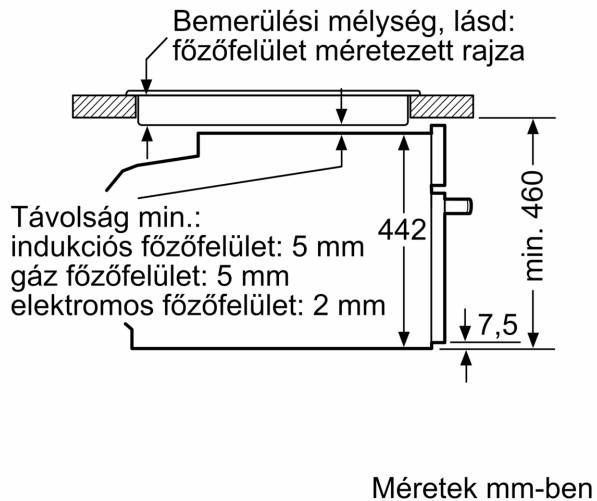

Műszaki adatok

- Hálózati kábel hossza: 150 cm
- Névleges feszültség: 220 - 240 V
- Maximális teljesítményfelvétel: Maximális teljesítményfelvétel: 3.6 kW

Méretetek:

- Készülék méretei (ma x sz x mé): 455 mm x 594 mm x 548 mm
- Beépítési méretigény (ma x szé x mé): 450 mm - 455 mm x 560 mm - 568 mm x 550 mm
- "Kérjük vegye figyelembe a beépítési rajzon feltüntetett méreteket"

**Serie 8, Beépíthető kompakt sütő
mikrohullám funkcióval, 60 x 45 cm,
Fekete
CMG7761B1**

Méretetek mm-ben

- A: 19,5 mm
- B: A készülék csatlakoztatásához szükséges hely 320 x 115 mm
- C: Szellőzés a lábában $\geq 200 \text{ cm}^2$

Két készülék beépítése egymás fölé

Levegőcsere

A: Levegőbemenet $\geq 200 \text{ cm}^2$

Méretetek mm-ben

Méretetek mm-ben

Beépítés egy főzőfelülettel.

Ha a kompakt készüléket főzőfelület alá építi be, vegye figyelembe az alábbi munkalap- vastagságot (adott esetben alátéttel együtt).

Főzőfelület típusa	min. munkalapvastagság	
	felületből kiemelkedő	felülettel szintben levő
Indukciós főzőfelület	42 mm	43 mm
Teljes felületű indukciós főzőfelület	52 mm	53 mm
Gáz főzőfelület	32 mm	43 mm
Elektromos főzőfelület	32 mm	35 mm