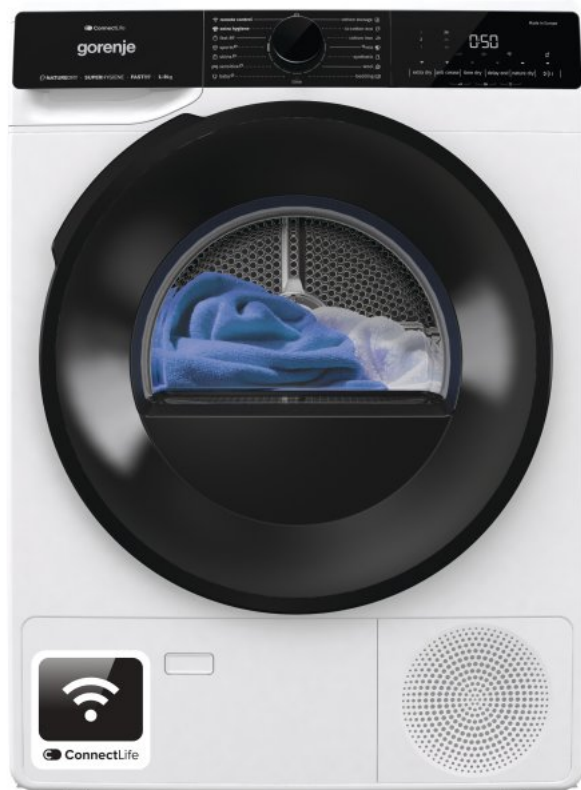

DPNA92WIFI

gorenje
Life Simplified

A++

European Quality

NatureDry

PowerPlusMotor

Fast89'

ExtraHigiénia

AutoDrain

AntiCrease funkció

Baby

Bedding

<https://www.gorenje.hu/product/742827>

Energiaosztály A-tól (hatékony) G-ig (kevésbé hatékony) terjedő skálán: **A -20 %**

Szín: **Fehér**

WaveActive dob

Maximális ruhatöltet: **Nagy dob kapacitás: 9 kg**

TwinAir levegőbefúvás rendszer

Világítás: **Igen**

Nagyméretű ajtó: **35 cm**

Ajtónyitás szöge: **180 °**

Kétirányú dobmozgás

AutoDrain - közvetlenül a mosdószifonba csatlakoztatható kondenzvíz elvezetés

Wi-fi: **Beépített**

Az összes program személyre szabható

Kijelző: **LED kijelző**

Gombok: **Start/Pause**

15 program

Szárítási idő választás: **Fázis beállítás**

Féltöltet program

Szárítási szint beállítás

Gyűrődésmentesítés funkció

Felfrissítő funkció

Szárítási módok

SoftSound hangjelzés

Egyszerű kezelőfelület

Filter könnyű tisztítása

Figyelmeztetés megtelt kondenzátor-edény esetén

Hátralevő programidő digitális kijelzése

Nedvesség érzékelő

Gyerekszár

Rozsdamentes acél dob

Zajsztint: **64 dB(A)re1pW**

Energiafogyasztás kWh/év: **259 kWh**

Légmentesen zárt: **Igen**

Flourtartalmú gázok mennyisége: **0,09 kg**

Méret (SZx M x M): **60 x 85 x 62,5 cm**

Csomagolási méretek: **64 x 87 x 69 cm**

Nettó súly: **46 kg**

Bruttó súly: **47,9 kg**

Energiafogyasztás készenléti állapotban: **0,61 W**

Csatlakoztatási teljesítmény: **800 W**

Biztosíték információ: **10 A**

Cikkszám: **742827**

EAN kód: **3838782733512**