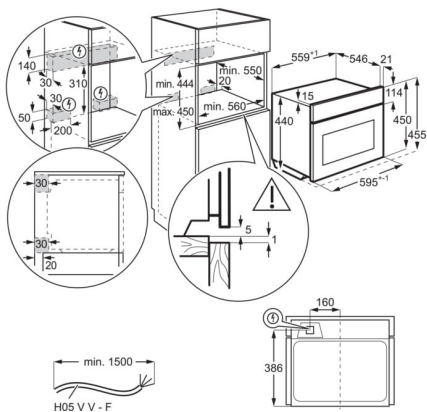

Product Specification

Termékcsalád	CombiQuick
Gőzsütő	Nem
Vezérlés	Érintőkijelző
Kijelző színe	fehér
Steamify funkció	Nem
WiFi kapcsolat	Nem
Kamera	Nem
Maghőmérő	Nem
Elektromos csatlakozó	dugvilla
Kábelhossz (m)	1.5
Magasság (mm)	455
Szélesség (mm)	595
Mélység (mm)	567
Hőmérséklet tartomány	30°C - 230°C
Nettó űrtartalom	43 l
Finoman csukódó ajtó	Nincs
Gyerekszár	Igen
Megszakító terhelhetősége (A)	16

PSGBOV180DE0000H