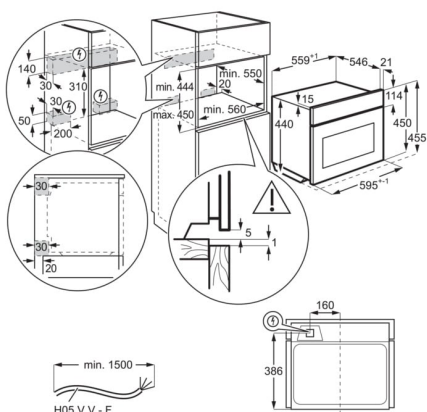

Product Specification

Termékcsalád	Mikrohullámú sütő & Grill
Gőzsütő	Nem
Vezérlés	Érintőkijelző
Kijelző színe	fehér
Steamify funkció	Nem
WiFi kapcsolat	Nem
Kamera	Nem
Maghőmérő	Nem
Elektromos csatlakozó	dugvilla
Kábelhossz (m)	1.5
Magasság (mm)	455
Szélesség (mm)	595
Mélység (mm)	567
Hőmérséklet tartomány	-
Nettó úrtartalom	42
Finoman csukódó ajtó	Nincs
Gyerekszár	Igen
Megszakító terhelhetősége (A)	16

PSGBOV180DE0000H