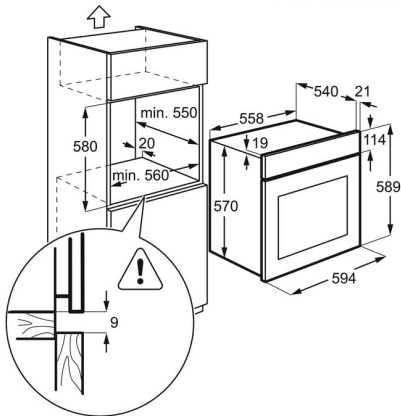

Product Specification

Termékcsalád	-
Gőzsütő	Nem
Vezérlés	Benyomható tekerőgomb LED kijelzővel
Steamify funkció	Nem
WiFi kapcsolat	nincs
Kamera	Nem
Sütő tisztítás	könnyen tisztítható zománc
Maghőmérő	Nem
Energiaosztály	A
Elektromos csatlakozó	Nincs
Kábelhossz (m)	1.1
Magasság (mm)	590
Szélesség (mm)	594
Mélység (mm)	560
Sütési tartomány	50-250 C
Sütő nettó űrtartalma (l)	57
Sütőteljesítmény (W)	2500
Finoman csukódó ajtó	nincs
Gyerekszár	Nem
Elektronika funkciói	hangjelzés, időtartam kijelzés, program vége, perczámláló, idő alsó sütés, hagyományos sütés, kiolvasztás, gyors grill, grill, felső sütés, hőlégkeverés
Sütőfunkciók	

Sütő tálcák	1 fekete zománcozott sütőtálca, 1 fekete zománcozott zsírfelfogó tálca
Sütőrácsok	1 krómzott grillrács

PSGBOV140D002004