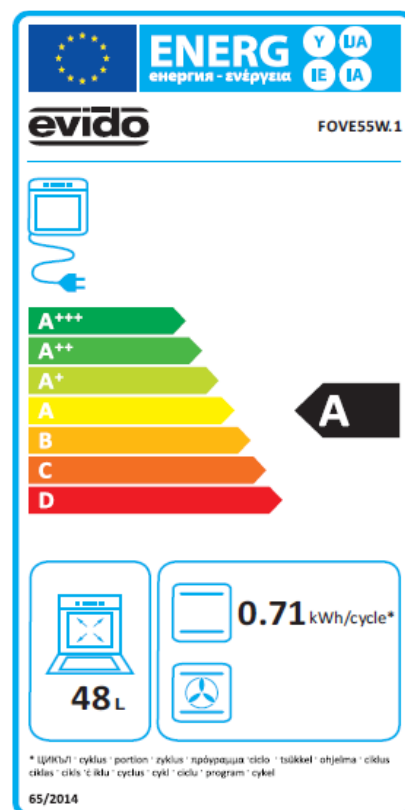

Főzőlap műszaki tulajdonságok:

- Összes főzőzóna száma: 3
- Elülső bal zóna: 1700 W - Ø180 mm
- Elülső jobb zóna: 1200 W - Ø140 mm
- Hátsó zóna: 1200 W - Ø140 mm