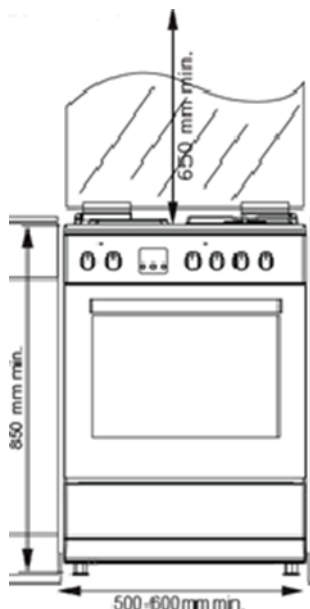

EVIDO FREE VE55W SZABADONÁLLÓ TŰZHELY

szállítói cikkszám: FOVE55W.1

Vámtarifa szám: 85166010

EAN-kód: 5999561053929