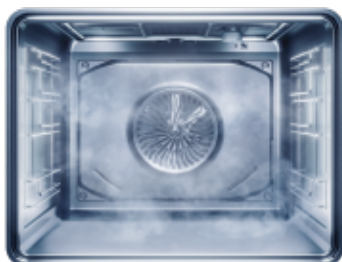

46.2 kg

Tepsitartó fiók

Tágas tepsitartó fiók

A praktikus kihúzható tepsitartó fiók elegendő helyet biztosít a tepsik tárolására, hogy tárolásuk ne foglaljon el helyet a konyhában.

SteamShine®

Tiszta sütő a gőznek erejével

Csak öntsön vizet a sütő alján lévő kijelölt helyre, és indítsa el a SteamShine programot. A keletkező gőz segítségével a szennyeződés felpuhul, majd könnyen letörölhető.

Ajtóüvegek közti tisztítás

Kivehető ajtóüveg az ablaktáblák közötti tér könnyű tisztításáért