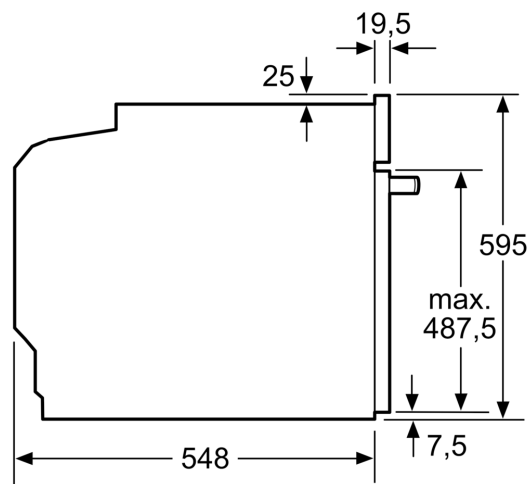

Műszaki adatok

- Hálózati kábel hossza: 120 cm
- Névleges feszültség: 220 - 240 V
- Maximális teljesítményfelvétel: Maximális teljesítmény-felvétel: 3.6 kW
- Energiahatékonysági osztály (EU Nr. 65/2014 szerint): A+(A+++ és D energiahatékonysági osztály skálán)
- Ciklusonkénti energiafelhasználás hagyományos üzemmódban:0.94

kWh

- Ciklusonkénti energiafelhasználás légkeveréses üzemmódban:0.69 kWh
- Sütőtér száma: 1 Hőforrás: elektromos Sütőtér mérete:71 liter

Méretetek:

- Készülék méretei (ma x sz x mé): 595 mm x 594 mm x 548 mm
- Beépítési méretigény (ma x szé x mé): 585 mm - 595 mm x 560 mm - 568 mm x 550 mm
- "Kérjük vegye figyelembe a beépítési rajzon feltüntetett méreteket"

**Serie 4, Beépíthető sütő, 60 x 60 cm,
Fekete
HBA272BB3**

Méretetek mm-ben

Méretetek mm-ben

Méretetek mm-ben

A: 19,5 mm

B: A készülék csatlakoztatásához szükséges hely 320 x 115 mm

Beépítés egy főzőfelülettel