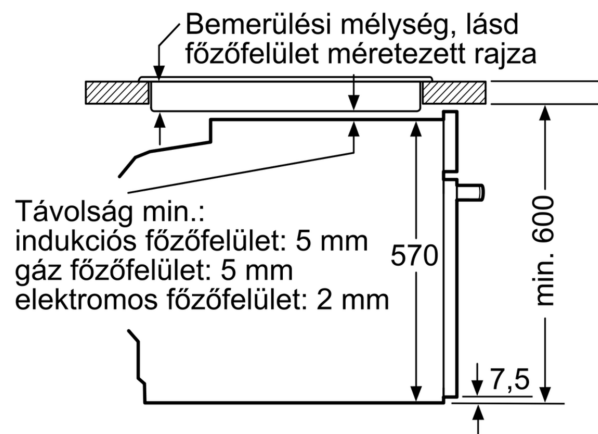

Műszaki adatok

- Hálózati kábel hossza: 120 cm
- Névleges feszültség: 220 - 240 V
- Maximális teljesítményfelvétel: Maximális teljesítmény-felvétel: 3.6 kW
- Energiahatékonysági osztály (EU Nr. 65/2014 szerint): A+(A+++ és D energiahatékonysági osztály skálán)
- Ciklusonkénti energiafelhasználás hagyományos üzemmódban:0.94

kWh

- Ciklusonkénti energiafelhasználás légkeveréses üzemmódban:0.69 kWh
- Sütőtér száma: 1 Hőforrás: elektromos Sütőtér mérete:71 liter

Méretetek:

- Készülék méretei (ma x sz x mé): 595 mm x 594 mm x 548 mm
- Beépítési méretigény (ma x szé x mé): 585 mm - 595 mm x 560 mm - 568 mm x 550 mm
- "Kérjük vegye figyelembe a beépítési rajzon feltüntetett méreteket"

**Serie 4, Beépíthető sütő, 60 x 60 cm,
Fekete
HBA272BB3**

Méretetek mm-ben

Méretetek mm-ben

Méretetek mm-ben

A: 19,5 mm

B: A készülék csatlakoztatásához szükséges hely 320 x 115 mm

Beépítés egy főzőfelülettel

Méretetek mm-ben