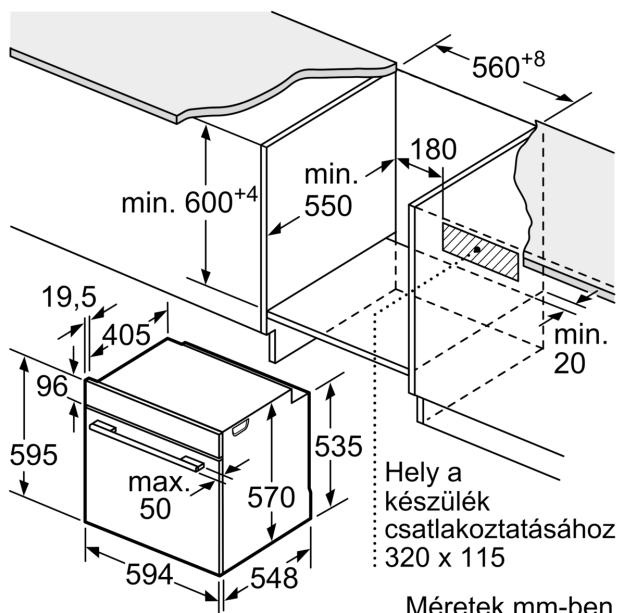

Műszaki adatok

- Hálózati kábel hossza: 120 cm
- Névleges feszültség: 220 - 240 V
- Maximális teljesítményfelvétel: Maximális teljesítmény-felvétel: 3.6 kW
- Energiahatékonysági osztály (EU Nr. 65/2014 szerint): A+(A+++ és D energiahatékonysági osztály skálán)
- Ciklusonkénti energiafelhasználás hagyományos üzemmódban:0.94

kWh

- Ciklusonkénti energiafelhasználás légkeveréses üzemmódban:0.69 kWh
- Sütőtér száma: 1 Hőforrás: elektromos Sütőtér mérete:71 liter

Méretetek:

- Készülék méretei (ma x sz x mé): 595 mm x 594 mm x 548 mm
- Beépítési méretigény (ma x szé x mé): 585 mm - 595 mm x 560 mm - 568 mm x 550 mm
- "Kérjük vegye figyelembe a beépítési rajzon feltüntetett méreteket"

**Serie 4, Beépíthető sütő, 60 x 60 cm,
Fekete
HBA272BB3**

Méretetek mm-ben

Méretetek mm-ben

Méretetek mm-ben

A: 19,5 mm

B: A készülék csatlakoztatásához szükséges hely 320 x 115 mm

Beépítés egy főzőfelülettel