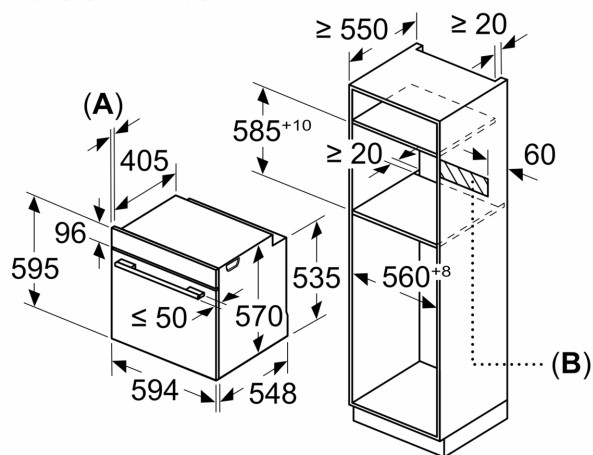

kWh

- Ciklusonkénti energiafelhasználás légkeveréses üzemmódban:0.69 kWh
- Sütőtér száma: 1 Hőforrás: elektromos Sütőtér mérete:71 liter

Méretetek:

- Készülék méretei (ma x sz x mé): 595 mm x 594 mm x 548 mm
- Beépítési méretigény (ma x szé x mé): 585 mm - 595 mm x 560 mm - 568 mm x 550 mm
- "Kérjük vegye figyelembe a beépítési rajzon feltüntetett méreteket"

**Serie 4, Beépíthető sütő, 60 x 60 cm,
Fekete
HBA272BB3**

Méretetek mm-ben

Méretetek mm-ben

Méretetek mm-ben

A: 19,5 mm

B: A készülék csatlakoztatásához szükséges hely 320 x 115 mm

Beépítés egy főzőfelülettel