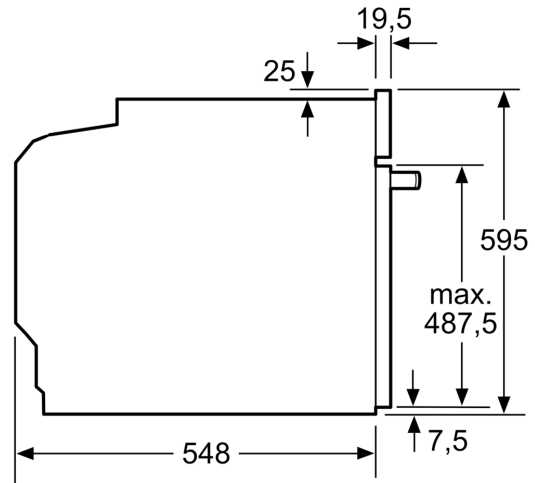

Serie 4, Beépíthető sütő, 60 x 60 cm, Fehér HBA534BW3

Tökéletes eredmények: 3D hotair a tökéletes sütési és sütési eredményekért akár három szinten egyszerre.

Méretetek:

- Készülék méretei (ma x sz x mé): 595 mm x 594 mm x 548 mm
- Beépítési méretigény (ma x szé x mé): 585 mm - 595 mm x 560 mm
- 568 mm x 550 mm
- "Kérjük vegye figyelembe a beépítési rajzon feltüntetett méreteket"
- Javasoljuk, hogy a kiegészítő termékeket is a Serie | 4 szériából válassza, ezáltal biztosítva beépíthető készülékeinek harmonikus összhangját.

Tartozékok

- Kombirács, Univerzális tepsi

Környezet és biztonság

- Extra hőszigetelésű sütőajtó
- 3 darab üvegpanelből álló ajtó
- Gyermekzár

Műszaki adatok

- Hálózati kábel hossza: 120 cm
- Névleges feszültség: 220 - 240 V
- Maximális teljesítményfelvétel: Elektromos csatlakozási érték: 3,4 kW
- Energiahatékonysági osztály (EU Nr. 65/2014 szerint): A+(A+++ és D energiahatékonysági osztály skálán)
- Ciklusonkénti energiafelhasználás hagyományos üzemmódban:0.94 kWh
- Ciklusonkénti energiafelhasználás légkeveréses üzemmódban:0.69 kWh
- Sütőterek száma: 1 Hőforrás: elektromos Sütőtér mérete:71 liter

**Serie 4, Beépíthető sütő, 60 x 60 cm,
Fehér
HBA534BW3**

Méretetek mm-ben

A: 19,5 mm
B: A készülék csatlakoztatásához
szükséges hely 320 x 115 mm

Beépítés egy főzőfelülettel