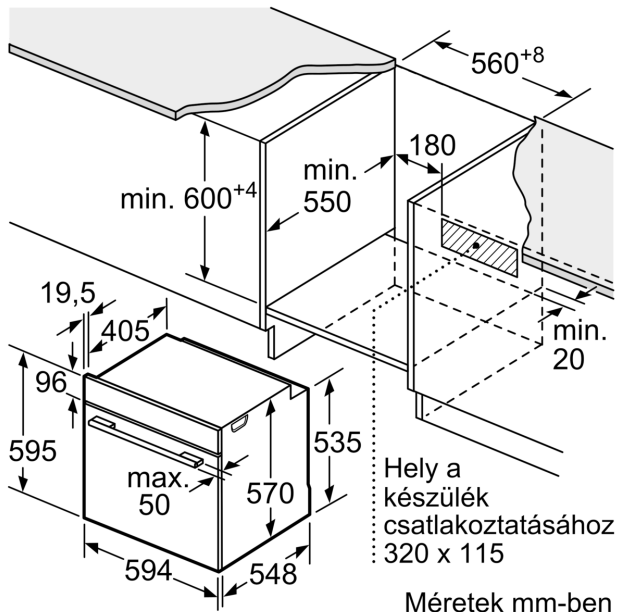

Serie 4, Beépíthető sütő, 60 x 60 cm, Fehér HBA534BW3

Tökéletes eredmények: 3D hotair a tökéletes sütési és sütési eredményekért akár három szinten egyszerre.

Méretetek:

- Készülék méretei (ma x sz x mé): 595 mm x 594 mm x 548 mm
- Beépítési méretigény (ma x szé x mé): 585 mm - 595 mm x 560 mm
- 568 mm x 550 mm
- "Kérjük vegye figyelembe a beépítési rajzon feltüntetett méreteket"
- Javasoljuk, hogy a kiegészítő termékeket is a Serie | 4 szériából válassza, ezáltal biztosítva beépíthető készülékeinek harmonikus összhangját.

Tartozékok

- Kombirács, Univerzális tepsi

Környezet és biztonság

- Extra hőszigetelésű sütőajtó
- 3 darab üvegpanelből álló ajtó
- Gyermekzár

Műszaki adatok

- Hálózati kábel hossza: 120 cm
- Névleges feszültség: 220 - 240 V
- Maximális teljesítményfelvétel: Elektromos csatlakozási érték: 3,4 kW
- Energiahatékonysági osztály (EU Nr. 65/2014 szerint): A+(A+++ és D energiahatékonysági osztály skálán)
- Ciklusonkénti energiafelhasználás hagyományos üzemmódban:0.94 kWh
- Ciklusonkénti energiafelhasználás légkeveréses üzemmódban:0.69 kWh
- Sütőterek száma: 1 Hőforrás: elektromos Sütőtér mérete:71 liter

**Serie 4, Beépíthető sütő, 60 x 60 cm,
Fehér
HBA534BW3**

Méretetek mm-ben

A: 19,5 mm
B: A készülék csatlakoztatásához
szükséges hely 320 x 115 mm

Beépítés egy főzőfelülettel