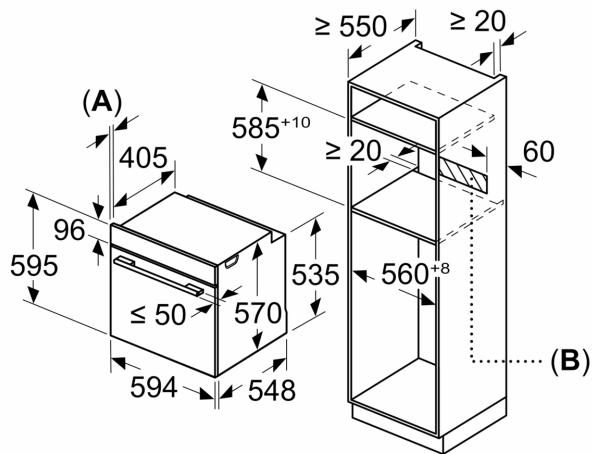

Serie 4, Beépíthető sütő, 60 x 60 cm, Fehér HBA534BW3

Tökéletes eredmények: 3D hotair a tökéletes sütési és sütési eredményekért akár három szinten egyszerre.

Méretetek:

- Készülék méretei (ma x sz x mé): 595 mm x 594 mm x 548 mm
- Beépítési méretigény (ma x szé x mé): 585 mm - 595 mm x 560 mm
- 568 mm x 550 mm
- "Kérjük vegye figyelembe a beépítési rajzon feltüntetett méreteket"
- Javasoljuk, hogy a kiegészítő termékeket is a Serie | 4 szériából válassza, ezáltal biztosítva beépíthető készülékeinek harmonikus összhangját.

Tartozékok

- Kombirács, Univerzális tepsi

Környezet és biztonság

- Extra hőszigetelésű sütőajtó
- 3 darab üvegpanelből álló ajtó
- Gyermekzár

Műszaki adatok

- Hálózati kábel hossza: 120 cm
- Névleges feszültség: 220 - 240 V
- Maximális teljesítményfelvétel: Elektromos csatlakozási érték: 3,4 kW
- Energiahatékonysági osztály (EU Nr. 65/2014 szerint): A+(A+++ és D energiahatékonysági osztály skálán)
- Ciklusonkénti energiafelhasználás hagyományos üzemmódban:0.94 kWh
- Ciklusonkénti energiafelhasználás légkeveréses üzemmódban:0.69 kWh
- Sütőterek száma: 1 Hőforrás: elektromos Sütőtér mérete:71 liter

**Serie 4, Beépíthető sütő, 60 x 60 cm,
Fehér
HBA534BW3**

Méretetek mm-ben

A: 19,5 mm
B: A készülék csatlakoztatásához
szükséges hely 320 x 115 mm

Beépítés egy főzőfelülettel