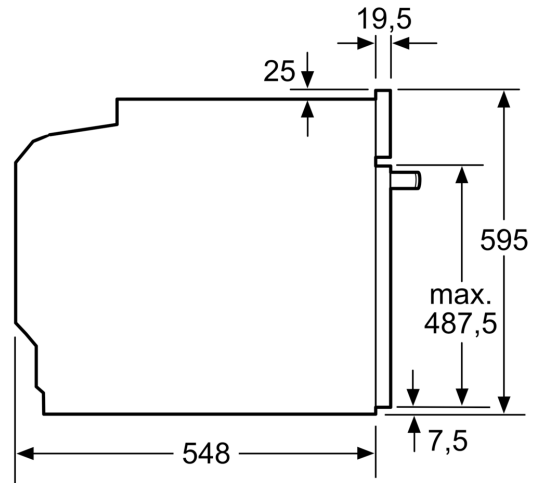

Beépíthetőség: .....Beépíthető  
Integrált tisztítási rendszer: . EcoClean tisztítási program, Hidrolitikus  
Beépítési méretigény (ma x szé x mé): .. 585-595 x 560-568 x 550 mm  
A készülék méretei: ..... 595x594x548 mm  
A becsomagolt készülék méretei (ma x szé x mé): .... 675 x 660 x 690 mm  
Vezérlőegység kezelőpanelének anyaga: ..... Üveg  
Ajtó anyaga: ..... Üveg  
Nettó súly: ..... 33.0 kg  
Sütőtér nettó térfogata - sütő 1: ..... 71 l  
Hőmérséklet-szabályozás: .....Mechanikus  
Belső világítások száma: ..... 1  
Csatlakozókábel hossza: ..... 120.0 cm  
EAN kód: .....4242005464517  
Sütőterek száma: ..... 1  
Energiahatékonysági osztály (2010/30/EC): .....A+  
Energiafelhasználás, ciklusonként, normál üzemmódban (2010/30/EC): ..... 0.94 kWh/ciklus  
Energiafelhasználás, ciklusonként, légkeveréses üzemmódban (2010/30/EC): ..... 0.69 kWh/ciklus  
Energiahatékonysági mutató: ..... 81.2 %  
Teljesítmény: ..... 3400 W  
Biztosíték: ..... 16 A  
Feszültség: ..... 220-240 V  
Frekvencia: ..... 50; 60 Hz  
Csatlakozó típusa: .....EU-csatlakozó, földelt  
Alaptartozékok: ..... 1 x Kombirács, 1 x Univerzális serpenyő

#### Műszaki adatok

- Hálózati kábel hossza: 120 cm
- Névleges feszültség: 220 - 240 V
- Maximális teljesítményfelvétel: Elektromos csatlakozási érték: 3,4 kW

#### Méretetek:

- Készülék méretei (ma x sz x mé): 595 mm x 594 mm x 548 mm
- Beépítési méretigény (ma x szé x mé): 585 mm - 595 mm x 560 mm - 568 mm x 550 mm
- "Kérjük vegye figyelembe a beépítési rajzon feltüntetett méreteket"
- Javasoljuk, hogy a kiegészítő termékeket is a Serie | 4 szériából válassza, ezáltal biztosítva beépíthető készülékeinek harmonikus

**Serie 4, Beépíthető sütő, 60 x 60 cm,  
Fekete  
HBA534EB3**

Méretetek mm-ben

Méretetek mm-ben

Méretetek mm-ben

**A:** 19,5 mm  
**B:** A készülék csatlakoztatásához szükséges hely 320 x 115 mm

Beépítés egy főzőfelülettel