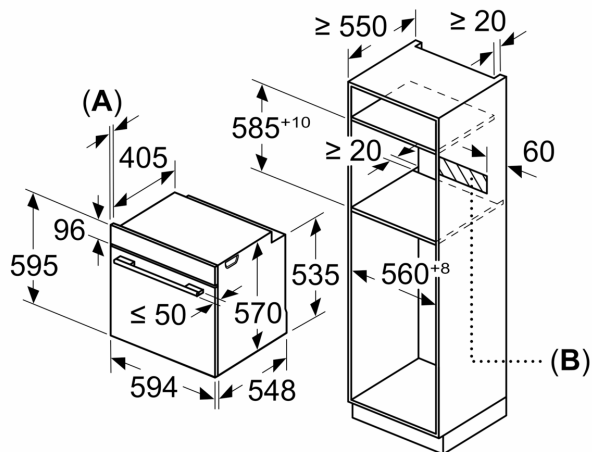

#### Méretetek:

- Készülék méretei (ma x sz x mé): 595 mm x 594 mm x 548 mm
- Beépítési méretigény (ma x szé x mé): 585 mm - 595 mm x 560 mm - 568 mm x 550 mm
- "Kérjük vegye figyelembe a beépítési rajzon feltüntetett méreteket"
- Javasoljuk, hogy a kiegészítő termékeket is a Serie | 4 szériából válassza, ezáltal biztosítva beépíthető készülékeinek harmonikus

**Serie 4, Beépíthető sütő, 60 x 60 cm,  
Fekete  
HBA534EB3**

Méretetek mm-ben

Méretetek mm-ben

Méretetek mm-ben

**A:** 19,5 mm  
**B:** A készülék csatlakoztatásához szükséges hely 320 x 115 mm

Beépítés egy főzőfelülettel