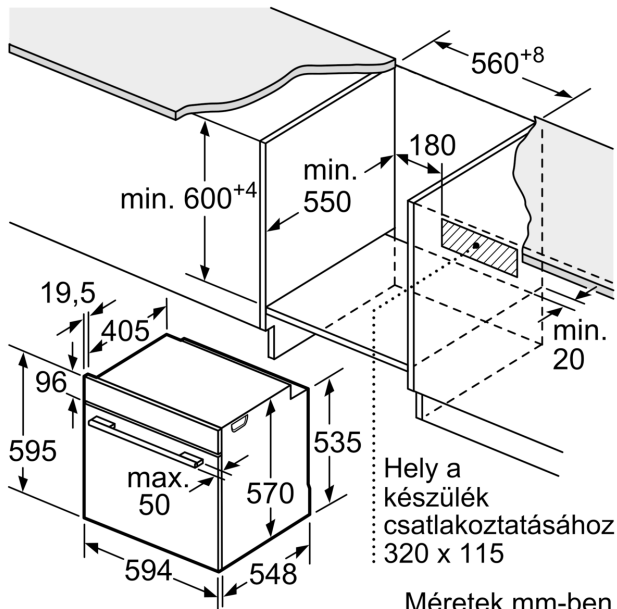

#### Környezet és biztonság

- Extra hőszigetelésű sütőajtó
- 3 darab üvegpáneltől álló ajtó
- Gyermekezár

#### Műszaki adatok

- Hálózati kábel hossza: 120 cm
- Névleges feszültség: 220 - 240 V
- Maximális teljesítményfelvétel: Elektromos csatlakozási érték: 3,4 kW

#### Méretetek:

- Készülék méretei (ma x sz x mé): 595 mm x 594 mm x 548 mm
- Beépítési méretigény (ma x szé x mé): 585 mm - 595 mm x 560 mm - 568 mm x 550 mm
- "Kérjük vegye figyelembe a beépítési rajzon feltüntetett méreteket"
- Javasoljuk, hogy a kiegészítő termékeket is a Serie | 4 szériából válassza, ezáltal biztosítva beépíthető készülékeinek harmonikus

**Serie 4, Beépíthető sütő, 60 x 60 cm,  
Fekete  
HBA534EB3**

Méretetek mm-ben

Méretetek mm-ben

Méretetek mm-ben

**A:** 19,5 mm  
**B:** A készülék csatlakoztatásához szükséges hely 320 x 115 mm

Beépítés egy főzőfelülettel