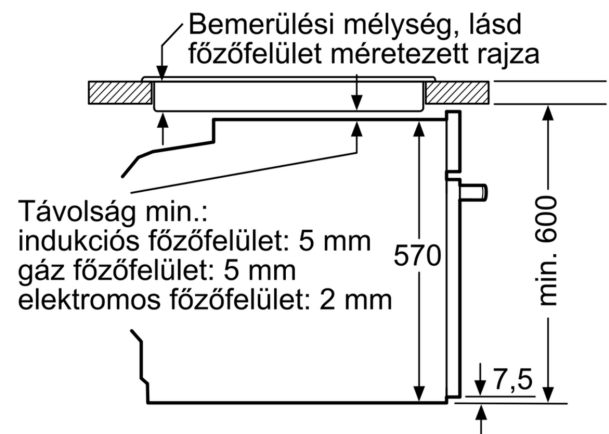

Beépíthetőség: .....Beépíthető  
Integrált tisztítási rendszer: . EcoClean tisztítási program, Hidrolitikus  
Beépítési méretigény (ma x szé x mé): .. 585-595 x 560-568 x 550 mm  
A készülék méretei: ..... 595x594x548 mm  
A becsomagolt készülék méretei (ma x szé x mé): .... 675 x 660 x 690 mm  
Vezérlőegység kezelőpanelének anyaga: ..... Üveg  
Ajtó anyaga: ..... Üveg  
Nettó súly: ..... 33.0 kg  
Sütőtér nettó térfogata - sütő 1: ..... 71 l  
Hőmérséklet-szabályozás: .....Mechanikus  
Belső világítások száma: ..... 1  
Csatlakozókábel hossza: ..... 120.0 cm  
EAN kód: .....4242005464517  
Sütőterek száma: ..... 1  
Energiahatékonysági osztály (2010/30/EC): .....A+  
Energiafelhasználás, ciklusonként, normál üzemmódban (2010/30/EC): ..... 0.94 kWh/ciklus  
Energiafelhasználás, ciklusonként, légkeveréses üzemmódban (2010/30/EC): ..... 0.69 kWh/ciklus  
Energiahatékonysági mutató: ..... 81.2 %  
Teljesítmény: ..... 3400 W  
Biztosíték: ..... 16 A  
Feszültség: ..... 220-240 V  
Frekvencia: ..... 50; 60 Hz  
Csatlakozó típusa: .....EU-csatlakozó, földelt  
Alaptartozékok: ..... 1 x Kombirács, 1 x Univerzális serpenyő

#### Műszaki adatok

- Hálózati kábel hossza: 120 cm
- Névleges feszültség: 220 - 240 V
- Maximális teljesítményfelvétel: Elektromos csatlakozási érték: 3,4 kW

#### Méretetek:

- Készülék méretei (ma x sz x mé): 595 mm x 594 mm x 548 mm
- Beépítési méretigény (ma x szé x mé): 585 mm - 595 mm x 560 mm - 568 mm x 550 mm
- "Kérjük vegye figyelembe a beépítési rajzon feltüntetett méreteket"
- Javasoljuk, hogy a kiegészítő termékeket is a Serie | 4 szériából válassza, ezáltal biztosítva beépíthető készülékeinek harmonikus

**Serie 4, Beépíthető sütő, 60 x 60 cm,  
Fekete  
HBA534EB3**

Méretetek mm-ben

Méretetek mm-ben

Méretetek mm-ben

**A:** 19,5 mm  
**B:** A készülék csatlakoztatásához szükséges hely 320 x 115 mm

Beépítés egy főzőfelülettel