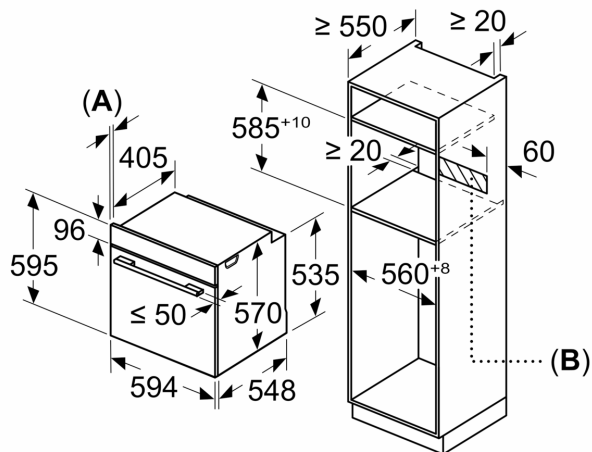

#### Méretetek:

- Készülék méretei (ma x sz x mé): 595 mm x 594 mm x 548 mm
- Beépítési méretigény (ma x szé x mé): 585 mm - 595 mm x 560 mm - 568 mm x 550 mm
- "Kérjük vegye figyelembe a beépítési rajzon feltüntetett méreteket"
- Javasoljuk, hogy a kiegészítő termékeket is a Serie | 6 szériából válassza, ezáltal biztosítva beépíthető készülékeinek harmonikus összhangját.

**Serie 6, Beépíthető sütő, 60 x 60 cm,  
Fekete  
HBG539EB3**

Méreték mm-ben

Méreték mm-ben

Méreték mm-ben

**A:** 19,5 mm  
**B:** A készülék csatlakoztatásához szükséges hely 320 x 115 mm

Beépítés egy főzőfelülettel

Méreték mm-ben