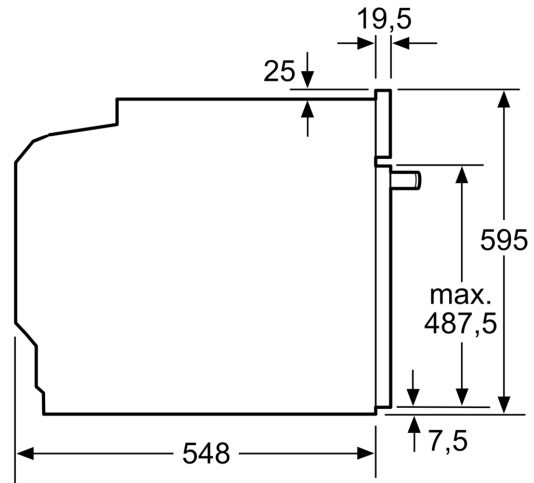

#### Műszaki adatok

- Hálózati kábel hossza: 120 cm
- Névleges feszültség: 220 - 240 V

- Maximális teljesítményfelvétel: Maximális teljesítmény-felvétel: 3.6 kW
- Energiahatékonysági osztály (EU Nr. 65/2014 szerint): A+(A+++ és D energiahatékonysági osztály skálán)
- Ciklusonkénti energiafelhasználás hagyományos üzemmódban: 0.94 kWh
- Ciklusonkénti energiafelhasználás légkeveréses üzemmódban: 0.69 kWh
- Sütőtér száma: 1 Hőforrás: elektromos Sütőtér mérete: 71 liter

#### Méretetek:

- Készülék méretei (ma x sz x mé): 595 mm x 594 mm x 548 mm
- Beépítési méretigény (ma x szé x mé): 585 mm - 595 mm x 560 mm - 568 mm x 550 mm
- "Kérjük vegye figyelembe a beépítési rajzon feltüntetett méreteket"
- Javasoljuk, hogy a kiegészítő termékeket is a Serie | 6 szériából válassza, ezáltal biztosítva beépíthető készülékeinek harmonikus összhangját.

**Serie 6, Beépíthető sütő, 60 x 60 cm,  
Fekete  
HBG539EB3**

Méreték mm-ben

Méreték mm-ben

Méreték mm-ben

**A:** 19,5 mm  
**B:** A készülék csatlakoztatásához szükséges hely 320 x 115 mm

Beépítés egy főzőfelülettel