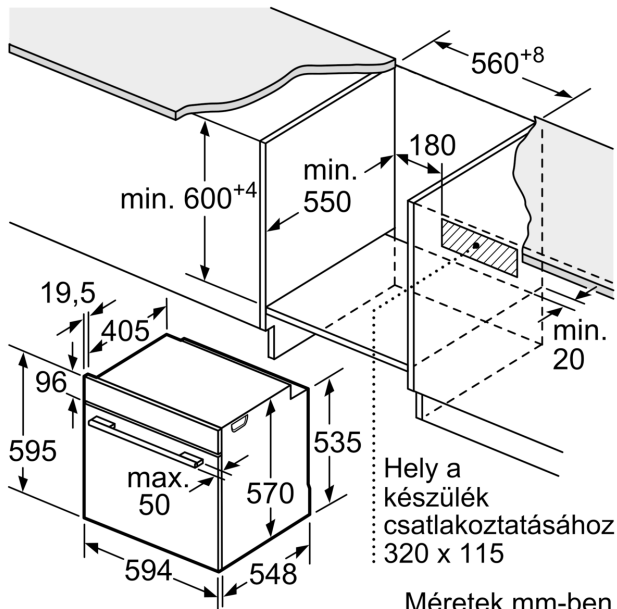

#### Műszaki adatok

- Hálózati kábel hossza: 120 cm
- Névleges feszültség: 220 - 240 V

- Maximális teljesítményfelvétel: Maximális teljesítmény-felvétel: 3.6 kW
- Energiahatékonysági osztály (EU Nr. 65/2014 szerint): A+(A+++ és D energiahatékonysági osztály skálán)
- Ciklusonkénti energiafelhasználás hagyományos üzemmódban: 0.94 kWh
- Ciklusonkénti energiafelhasználás légkeveréses üzemmódban: 0.69 kWh
- Sütőtér száma: 1 Hőforrás: elektromos Sütőtér mérete: 71 liter

#### Méretetek:

- Készülék méretei (ma x sz x mé): 595 mm x 594 mm x 548 mm
- Beépítési méretigény (ma x szé x mé): 585 mm - 595 mm x 560 mm - 568 mm x 550 mm
- "Kérjük vegye figyelembe a beépítési rajzon feltüntetett méreteket"
- Javasoljuk, hogy a kiegészítő termékeket is a Serie | 6 szériából válassza, ezáltal biztosítva beépíthető készülékeinek harmonikus összhangját.

**Serie 6, Beépíthető sütő, 60 x 60 cm,  
Fekete  
HBG539EB3**

Méreték mm-ben

Méreték mm-ben

Méreték mm-ben

**A:** 19,5 mm  
**B:** A készülék csatlakoztatásához szükséges hely 320 x 115 mm

Beépítés egy főzőfelülettel