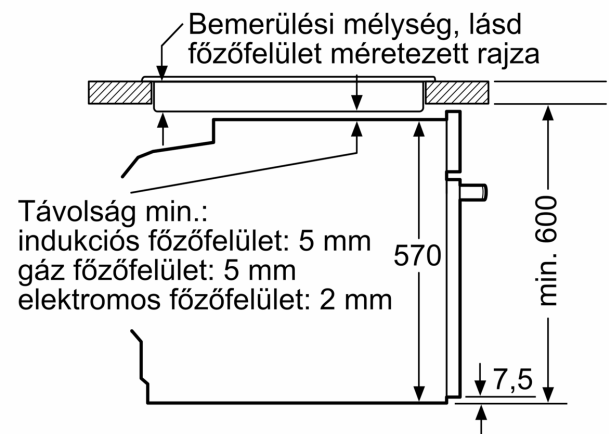

#### Műszaki adatok

- Hálózati kábel hossza: 120 cm
- Névleges feszültség: 220 - 240 V

- Maximális teljesítményfelvétel: Maximális teljesítmény-felvétel: 3.6 kW
- Energiahatékonysági osztály (EU Nr. 65/2014 szerint): A+(A+++ és D energiahatékonysági osztály skálán)
- Ciklusonkénti energiafelhasználás hagyományos üzemmódban: 0.94 kWh
- Ciklusonkénti energiafelhasználás légkeveréses üzemmódban: 0.69 kWh
- Sütőtér száma: 1 Hőforrás: elektromos Sütőtér mérete: 71 liter

#### Méretetek:

- Készülék méretei (ma x sz x mé): 595 mm x 594 mm x 548 mm
- Beépítési méretigény (ma x szé x mé): 585 mm - 595 mm x 560 mm - 568 mm x 550 mm
- "Kérjük vegye figyelembe a beépítési rajzon feltüntetett méreteket"
- Javasoljuk, hogy a kiegészítő termékeket is a Serie | 6 szériából válassza, ezáltal biztosítva beépíthető készülékeinek harmonikus összhangját.

**Serie 6, Beépíthető sütő, 60 x 60 cm,  
Fekete  
HBG539EB3**

Méreték mm-ben

Méreték mm-ben

Méreték mm-ben

**A:** 19,5 mm  
**B:** A készülék csatlakoztatásához szükséges hely 320 x 115 mm

Beépítés egy főzőfelülettel

Méreték mm-ben