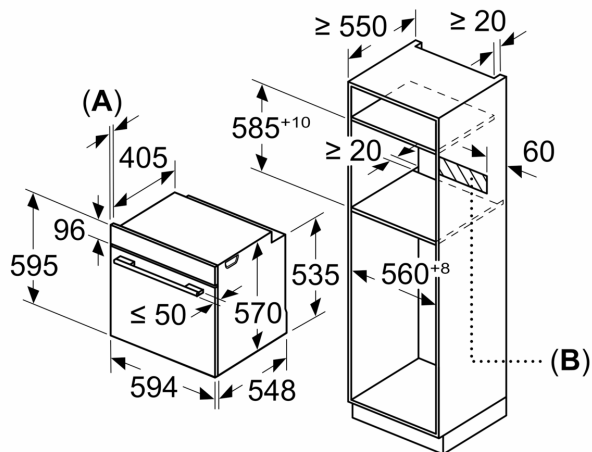

Műszaki adatok

- Hálózati kábel hossza: 120 cm
- Névleges feszültség: 220 - 240 V
- Maximális teljesítményfelvétel: Maximális teljesítményfelvétel: 3.6 kW

- Energiahatékonysági osztály (EU Nr. 65/2014 szerint): A+(A+++ és D energiahatékonysági osztály skálán)
- Ciklusonkénti energiafelhasználás hagyományos üzemmódban: 0.94 kWh
- Ciklusonkénti energiafelhasználás légkeveréses üzemmódban: 0.69 kWh
- Sütőtér száma: 1 Hőforrás: elektromos Sütőtér mérete: 71 liter

Méretetek:

- Készülék méretei (ma x sz x mé): 595 mm x 594 mm x 548 mm
- Beépítési méretigény (ma x szé x mé): 585 mm - 595 mm x 560 mm - 568 mm x 550 mm
- "Kérjük vegye figyelembe a beépítési rajzon feltüntetett méreteket"
- Javasoljuk, hogy a kiegészítő termékeket is a Serie | 6 szériából válassza, ezáltal biztosítva beépíthető készülékeinek harmonikus összhangját.

**Serie 6, Beépíthető sütő, 60 x 60 cm,
Fekete
HBG578EB3**

Méreték mm-ben

A: 19,5 mm

B: A készülék csatlakoztatásához szükséges hely 320 x 115 mm

Beépítés egy főzőfelülettel