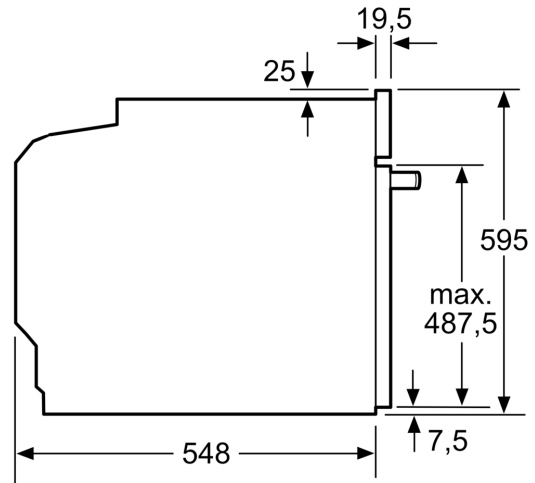

Beépíthetőség:Beépíthető
Integrált tisztítási rendszer: Pirolitikus öntisztítás+Hidrolitikus
Beépítési méretigény (ma x szé x mé): .. 585-595 x 560-568 x 550 mm
A készülék méretei: 595x594x548 mm
A becsomagolt készülék méretei (ma x szé x mé): 670 x 660 x 690 mm
Vezérlőegység kezelőpanelének anyaga: Üveg
Ajtó anyaga: Üveg
Nettó súly: 37.0 kg
Sütőtér nettó térfogata - sütő 1: 71 l
Hőmérséklet-szabályozás: Elektronikus
Belső világítások száma: 1
Csatlakozókábel hossza: 120.0 cm
EAN kód: 4242005465088
Sütőterek száma: 1
Energiahatékonysági osztály (2010/30/EC): A+
Energiafelhasználás, ciklusonként, normál üzemmódban (2010/30/EC): 0.94 kWh/ciklus
Energiafelhasználás, ciklusonként, légkeveréses üzemmódban (2010/30/EC): 0.69 kWh/ciklus
Energiahatékonysági mutató: 81.2 %
Teljesítmény: 3600 W
Biztosíték: 16 A
Feszültség: 220-240 V
Frekvencia: 50; 60 Hz
Csatlakozó típusa: EU-csatlakozó, földelt
Alaptartozékok: .. 1 x Kombirács, 1 x Univerzális serpenyő, 1 x Air Fry sütőtálca

Műszaki adatok

- Hálózati kábel hossza: 120 cm
- Névleges feszültség: 220 - 240 V
- Maximális teljesítményfelvétel: Maximális teljesítményfelvétel: 3.6 kW

- Energiahatékonysági osztály (EU Nr. 65/2014 szerint): A+(A+++ és D energiahatékonysági osztály skálán)
- Ciklusonkénti energiafelhasználás hagyományos üzemmódban: 0.94 kWh
- Ciklusonkénti energiafelhasználás légkeveréses üzemmódban: 0.69 kWh
- Sütőtér száma: 1 Hőforrás: elektromos Sütőtér mérete: 71 liter

Méretetek:

- Készülék méretei (ma x sz x mé): 595 mm x 594 mm x 548 mm
- Beépítési méretigény (ma x szé x mé): 585 mm - 595 mm x 560 mm - 568 mm x 550 mm
- "Kérjük vegye figyelembe a beépítési rajzon feltüntetett méreteket"
- Javasoljuk, hogy a kiegészítő termékeket is a Serie | 6 szériából válassza, ezáltal biztosítva beépíthető készülékeinek harmonikus összhangját.

**Serie 6, Beépíthető sütő, 60 x 60 cm,
Fekete
HBG578EB3**

Méreték mm-ben

A: 19,5 mm

B: A készülék csatlakoztatásához szükséges hely 320 x 115 mm

Beépítés egy főzőfelülettel