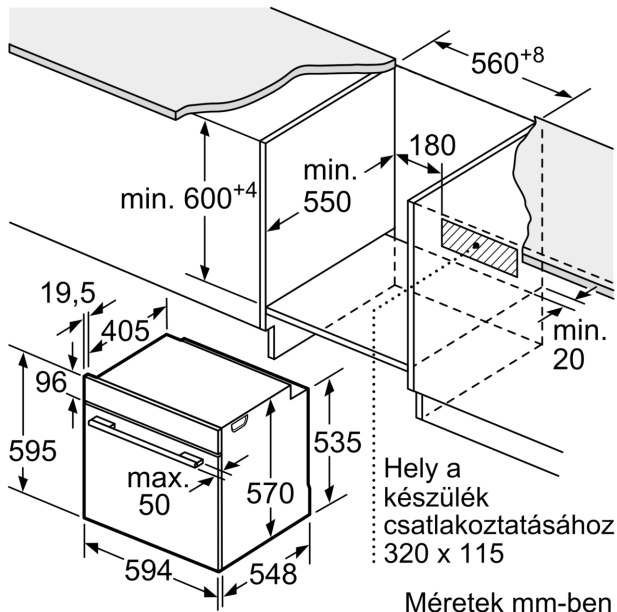

Beépíthetőség:Beépíthető
Integrált tisztítási rendszer: Pirolitikus öntisztítás+Hidrolitikus
Beépítési méretigény (ma x szé x mé): .. 585-595 x 560-568 x 550 mm
A készülék méretei: 595x594x548 mm
A becsomagolt készülék méretei (ma x szé x mé): 670 x 660 x 690 mm
Vezérlőegység kezelőpanelének anyaga: Üveg
Ajtó anyaga: Üveg
Nettó súly: 37.0 kg
Sütőtér nettó térfogata - sütő 1: 71 l
Hőmérséklet-szabályozás: Elektronikus
Belső világítások száma: 1
Csatlakozókábel hossza: 120.0 cm
EAN kód: 4242005465088
Sütőterek száma: 1
Energiahatékonysági osztály (2010/30/EC): A+
Energiafelhasználás, ciklusonként, normál üzemmódban (2010/30/EC): 0.94 kWh/ciklus
Energiafelhasználás, ciklusonként, légkeveréses üzemmódban (2010/30/EC): 0.69 kWh/ciklus
Energiahatékonysági mutató: 81.2 %
Teljesítmény: 3600 W
Biztosíték: 16 A
Feszültség: 220-240 V
Frekvencia: 50; 60 Hz
Csatlakozó típusa: EU-csatlakozó, földelt
Alaptartozékok: .. 1 x Kombirács, 1 x Univerzális serpenyő, 1 x Air Fry sütőtálca

Műszaki adatok

- Hálózati kábel hossza: 120 cm
- Névleges feszültség: 220 - 240 V
- Maximális teljesítményfelvétel: Maximális teljesítményfelvétel: 3.6 kW

- Energiahatékonysági osztály (EU Nr. 65/2014 szerint): A+(A+++ és D energiahatékonysági osztály skálán)
- Ciklusonkénti energiafelhasználás hagyományos üzemmódban: 0.94 kWh
- Ciklusonkénti energiafelhasználás légkeveréses üzemmódban: 0.69 kWh
- Sütőtér száma: 1 Hőforrás: elektromos Sütőtér mérete: 71 liter

Méretetek:

- Készülék méretei (ma x sz x mé): 595 mm x 594 mm x 548 mm
- Beépítési méretigény (ma x szé x mé): 585 mm - 595 mm x 560 mm - 568 mm x 550 mm
- "Kérjük vegye figyelembe a beépítési rajzon feltüntetett méreteket"
- Javasoljuk, hogy a kiegészítő termékeket is a Serie | 6 szériából válassza, ezáltal biztosítva beépíthető készülékeinek harmonikus összhangját.

**Serie 6, Beépíthető sütő, 60 x 60 cm,
Fekete
HBG578EB3**

Méreték mm-ben

A: 19,5 mm

B: A készülék csatlakoztatásához szükséges hely 320 x 115 mm

Beépítés egy főzőfelülettel