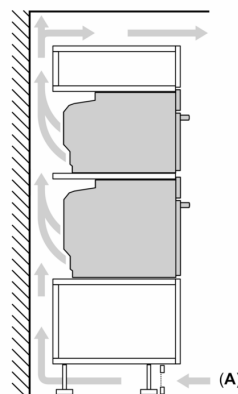

Műszaki adatok

- Hálózati kábel hossza: 120 cm
- Névleges feszültség: 220 - 240 V
- Maximális teljesítményfelvétel: Maximális teljesítményfelvétel: 3.6 kW

Méretetek:

- Készülék méretei (ma x sz x mé): 595 mm x 594 mm x 548 mm
- Beépítési méretigény (ma x szé x mé): 585 mm - 595 mm x 560 mm - 568 mm x 550 mm
- "Kérjük vegye figyelembe a beépítési rajzon feltüntetett méreteket"

Serie 8, Beépíthető sütő mikrohullám funkcióval, 60 x 60 cm, Fekete HMG7764B1

Méretetek mm-ben

- A: 19,5 mm
- B: A készülék csatlakoztatásához szükséges hely 320 x 115 mm
- C: Szellőzés a lábában $\geq 200 \text{ cm}^2$

Két készülék beépítése egymás fölé

Levegőcsere

A: Levegőbemenet $\geq 200 \text{ cm}^2$

Méretetek mm-ben

Ha a készüléket főzőfelület alá építi be, vegye figyelembe az alábbi munkalapvastagságot (adott esetben alátétellel együtt).