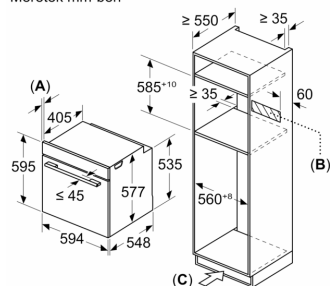

Műszaki adatok

- Hálózati kábel hossza: 120 cm
- Névleges feszültség: 220 - 240 V
- Maximális teljesítményfelvétel: Maximális teljesítményfelvétel: 3.6 kW

Méretetek:

- Készülék méretei (ma x sz x mé): 595 mm x 594 mm x 548 mm
- Beépítési méretigény (ma x szé x mé): 585 mm - 595 mm x 560 mm - 568 mm x 550 mm
- "Kérjük vegye figyelembe a beépítési rajzon feltüntetett méreteket"

Serie 8, Beépíthető sütő mikrohullám funkcióval, 60 x 60 cm, Fekete HMG7764B1

Méretetek mm-ben

- A: 19,5 mm
- B: A készülék csatlakoztatásához szükséges hely 320 x 115 mm
- C: Szellőzés a lábában $\geq 200 \text{ cm}^2$