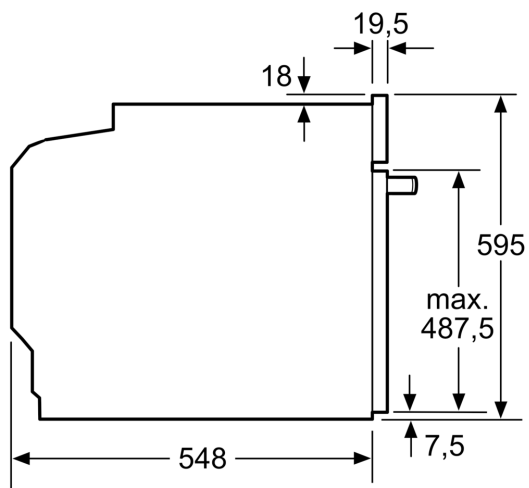

Méretetek mm-ben

Ha a készüléket főzőfelület alá építi be, vegye figyelembe az alábbi munkalapvastagságot (adott esetben alátétellel együtt).

Főzőfelület típusa	min. munkalapvastagság	
	felületből kiemelkedő	felülettel szintben levő
Indukciós főzőfelület	37 mm	38 mm
Teljes felületű indukciós főzőfelület	47 mm	48 mm
Gáz főzőfelület	30 mm	38 mm
Elektromos főzőfelület	27 mm	30 mm