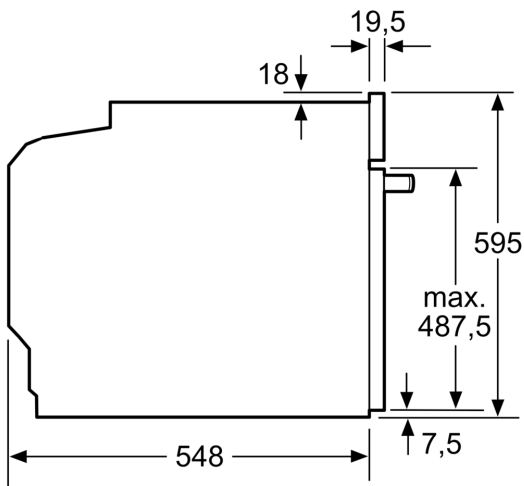

Méretetek mm-ben

Ha a készüléket főzőfelület alá építi be, vegye figyelembe az alábbi munkalapvastagságot (adott esetben alátétellel együtt).

Főzőfelület típusa	min. munkalapvastagság	
	felületből kiemelkedő	felülettel szintben levő
Indukciós főzőfelület	37 mm	38 mm
Teljes felületű indukciós főzőfelület	47 mm	48 mm
Gáz főzőfelület	30 mm	38 mm
Elektromos főzőfelület	27 mm	30 mm