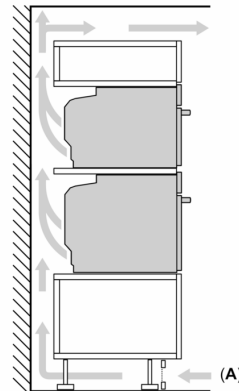

Műszaki adatok

- Hálózati kábel hossza: 120 cm
- Névleges feszültség: 220 - 240 V
- Maximális teljesítményfelvétel: Maximális teljesítményfelvétel: 3.6 kW

Méretetek:

- Készülék méretei (ma x sz x mé): 595 mm x 594 mm x 548 mm
- Beépítési méretigény (ma x szé x mé): 585 mm - 595 mm x 560 mm - 568 mm x 550 mm
- "Kérjük vegye figyelembe a beépítési rajzon feltüntetett méreteket"

Serie 8, Beépíthető sütő mikrohullám funkcióval, 60 x 60 cm, Fekete HMG778NB1

Méretetek mm-ben

- A: 19,5 mm
- B: A készülék csatlakoztatásához szükséges hely 320 x 115 mm
- C: Szellőzés a lábában $\geq 200 \text{ cm}^2$

Két készülék beépítése egymás fölé

Levegőcsere

A: Levegőbemenet $\geq 200 \text{ cm}^2$

Méretetek mm-ben

Ha a készüléket főzőfelület alá építi be, vegye figyelembe az alábbi munkalapvastagságot (adott esetben alátétellel együtt).