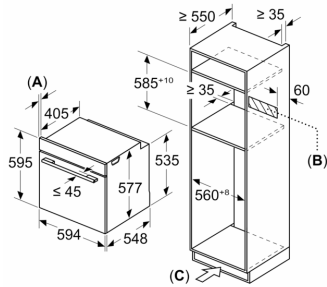

Műszaki adatok

- Hálózati kábel hossza: 120 cm
- Névleges feszültség: 220 - 240 V
- Maximális teljesítményfelvétel: Maximális teljesítményfelvétel: 3.6 kW

Méretetek:

- Készülék méretei (ma x sz x mé): 595 mm x 594 mm x 548 mm
- Beépítési méretigény (ma x szé x mé): 585 mm - 595 mm x 560 mm - 568 mm x 550 mm
- "Kérjük vegye figyelembe a beépítési rajzon feltüntetett méreteket"

Serie 8, Beépíthető sütő mikrohullám funkcióval, 60 x 60 cm, Fekete HMG778NB1

Méretetek mm-ben

- A: 19,5 mm
- B: A készülék csatlakoztatásához szükséges hely 320 x 115 mm
- C: Szellőzés a lábában $\geq 200 \text{ cm}^2$