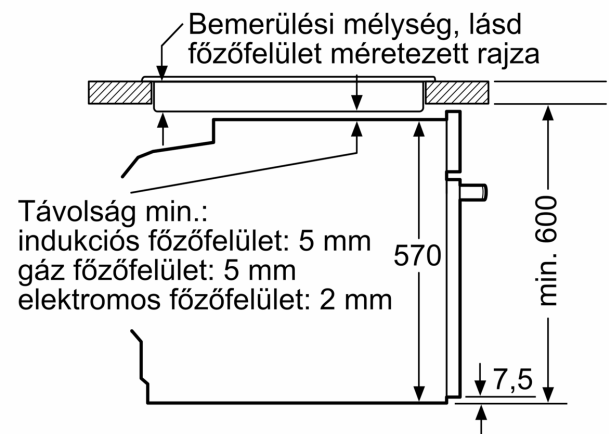

Serie 4, Beépíthető sütő gőz funkcióval, 60 x 60 cm, Fekete HQA534BB3

Tökéletes eredmények: Hotair Steam a finom sütési eredményekért.

- Készülék méretei (ma x sz x mé): 595 mm x 594 mm x 548 mm
- Beépítési méretigény (ma x szé x mé): 585 mm - 595 mm x 560 mm - 568 mm x 550 mm
- "Kérjük vegye figyelembe a beépítési rajzon feltüntetett méreteket"
- Javasoljuk, hogy a kiegészítő termékeket is a Serie | 4 szériából válassza, ezáltal biztosítva beépíthető készülékeinek harmonikus összhangját.

Tartozékok

- Kombirács, Univerzális tepsi

Környezet és biztonság

- Extra hőszigetelésű sütőajtó
- 3 darab üvegpanelből álló ajtó
- Gyermekzár

Műszaki adatok

- Hálózati kábel hossza: 120 cm
- Névleges feszültség: 220 - 240 V
- Maximális teljesítményfelvétel: Elektromos csatlakozási érték: 3,4 kW
- Energiahatékonysági osztály (EU Nr. 65/2014 szerint): A+(A+++ és D energiahatékonysági osztály skálán)
- Ciklusonkénti energiafelhasználás hagyományos üzemmódban: 0.94 kWh
- Ciklusonkénti energiafelhasználás légkeveréses üzemmódban: 0.69 kWh
- Sütőtér száma: 1 Hőforrás: elektromos Sütőtér mérete: 71 liter

Méretetek:

**Serie 4, Beépíthető sütő gőz
funkcióval, 60 x 60 cm, Fekete
HQA534BB3**

Méreték mm-ben

Méreték mm-ben

Méreték mm-ben

A: 19,5 mm
B: A készülék csatlakoztatásához
szükséges hely 320 x 115 mm

Beépítés egy főzőfelülettel

Méreték mm-ben