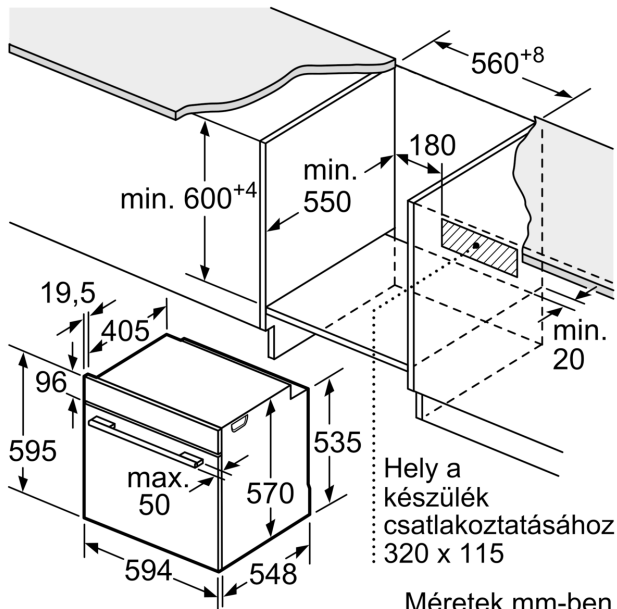

Serie 4, Beépíthető sütő gőz funkcióval, 60 x 60 cm, Fekete HQA534BB3

Tökéletes eredmények: Hotair Steam a finom sütési eredményekért.

- Készülék méretei (ma x sz x mé): 595 mm x 594 mm x 548 mm
- Beépítési méretigény (ma x szé x mé): 585 mm - 595 mm x 560 mm - 568 mm x 550 mm
- "Kérjük vegye figyelembe a beépítési rajzon feltüntetett méreteket"
- Javasoljuk, hogy a kiegészítő termékeket is a Serie | 4 szériából válassza, ezáltal biztosítva beépíthető készülékeinek harmonikus összhangját.

Tartozékok

- Kombirács, Univerzális tepsi

Környezet és biztonság

- Extra hőszigetelésű sütőajtó
- 3 darab üvegpanelből álló ajtó
- Gyermekzár

Műszaki adatok

- Hálózati kábel hossza: 120 cm
- Névleges feszültség: 220 - 240 V
- Maximális teljesítményfelvétel: Elektromos csatlakozási érték: 3,4 kW
- Energiahatékonysági osztály (EU Nr. 65/2014 szerint): A+(A+++ és D energiahatékonysági osztály skálán)
- Ciklusonkénti energiafelhasználás hagyományos üzemmódban: 0.94 kWh
- Ciklusonkénti energiafelhasználás légkeveréses üzemmódban: 0.69 kWh
- Sütőtér száma: 1 Hőforrás: elektromos Sütőtér mérete: 71 liter

Méretetek:

**Serie 4, Beépíthető sütő gőz
funkcióval, 60 x 60 cm, Fekete
HQA534BB3**

Méreték mm-ben

Méreték mm-ben

Méreték mm-ben

A: 19,5 mm
B: A készülék csatlakoztatásához
szükséges hely 320 x 115 mm

Beépítés egy főzőfelülettel