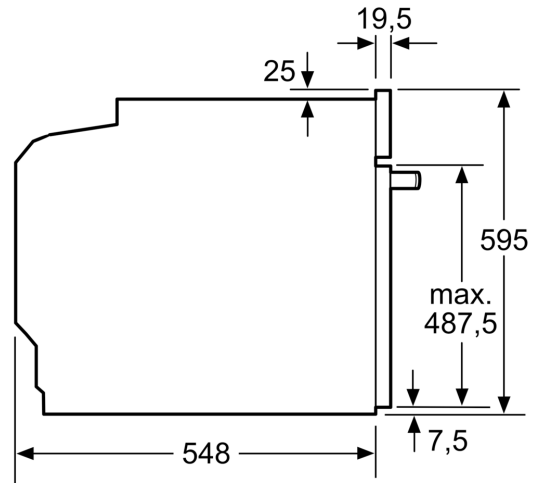

Serie 4, Beépíthető sütő gőz funkcióval, 60 x 60 cm, Fekete HQA534BB3

Tökéletes eredmények: Hotair Steam a finom sütési eredményekért.

- Készülék méretei (ma x sz x mé): 595 mm x 594 mm x 548 mm
- Beépítési méretigény (ma x szé x mé): 585 mm - 595 mm x 560 mm - 568 mm x 550 mm
- "Kérjük vegye figyelembe a beépítési rajzon feltüntetett méreteket"
- Javasoljuk, hogy a kiegészítő termékeket is a Serie | 4 szériából válassza, ezáltal biztosítva beépíthető készülékeinek harmonikus összhangját.

Tartozékok

- Kombirács, Univerzális tepsi

Környezet és biztonság

- Extra hőszigetelésű sütőajtó
- 3 darab üvegpanelből álló ajtó
- Gyermekzár

Műszaki adatok

- Hálózati kábel hossza: 120 cm
- Névleges feszültség: 220 - 240 V
- Maximális teljesítményfelvétel: Elektromos csatlakozási érték: 3,4 kW
- Energiahatékonysági osztály (EU Nr. 65/2014 szerint): A+(A+++ és D energiahatékonysági osztály skálán)
- Ciklusonkénti energiafelhasználás hagyományos üzemmódban: 0.94 kWh
- Ciklusonkénti energiafelhasználás légkeveréses üzemmódban: 0.69 kWh
- Sütőtér száma: 1 Hőforrás: elektromos Sütőtér mérete: 71 liter

Méretetek:

**Serie 4, Beépíthető sütő gőz
funkcióval, 60 x 60 cm, Fekete
HQA534BB3**

Méreték mm-ben

Méreték mm-ben

Méreték mm-ben

A: 19,5 mm
B: A készülék csatlakoztatásához
szükséges hely 320 x 115 mm

Beépítés egy főzőfelülettel

Méreték mm-ben