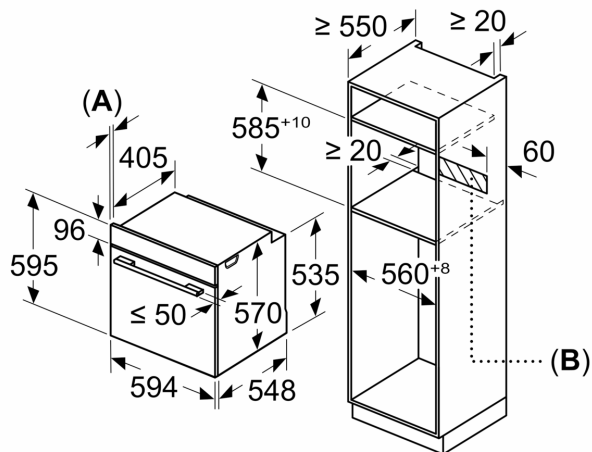

Serie 4, Beépíthető sütő gőz funkcióval, 60 x 60 cm, Fekete HQA534BB3

Tökéletes eredmények: Hotair Steam a finom sütési eredményekért.

- Készülék méretei (ma x sz x mé): 595 mm x 594 mm x 548 mm
- Beépítési méretigény (ma x szé x mé): 585 mm - 595 mm x 560 mm - 568 mm x 550 mm
- "Kérjük vegye figyelembe a beépítési rajzon feltüntetett méreteket"
- Javasoljuk, hogy a kiegészítő termékeket is a Serie | 4 szériából válassza, ezáltal biztosítva beépíthető készülékeinek harmonikus összhangját.

Tartozékok

- Kombirács, Univerzális tepsi

Környezet és biztonság

- Extra hőszigetelésű sütőajtó
- 3 darab üvegpanelből álló ajtó
- Gyermekzár

Műszaki adatok

- Hálózati kábel hossza: 120 cm
- Névleges feszültség: 220 - 240 V
- Maximális teljesítményfelvétel: Elektromos csatlakozási érték: 3,4 kW
- Energiahatékonysági osztály (EU Nr. 65/2014 szerint): A+(A+++ és D energiahatékonysági osztály skálán)
- Ciklusonkénti energiafelhasználás hagyományos üzemmódban: 0.94 kWh
- Ciklusonkénti energiafelhasználás légkeveréses üzemmódban: 0.69 kWh
- Sütőtér száma: 1 Hőforrás: elektromos Sütőtér mérete: 71 liter

Méretetek:

**Serie 4, Beépíthető sütő gőz
funkcióval, 60 x 60 cm, Fekete
HQA534BB3**

Méreték mm-ben

Méreték mm-ben

Méreték mm-ben

A: 19,5 mm
B: A készülék csatlakoztatásához
szükséges hely 320 x 115 mm

Beépítés egy főzőfelülettel

Méreték mm-ben