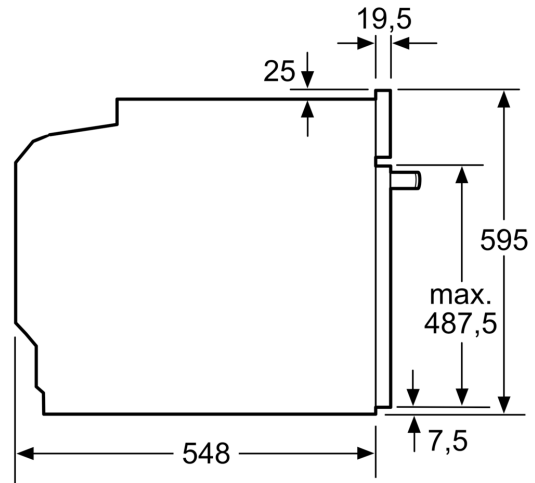

#### Műszaki adatok

- Hálózati kábel hossza: 120 cm
- Névleges feszültség: 220 - 240 V
- Maximális teljesítményfelvétel: Maximális teljesítményfelvétel: 3.6 kW
- Energiahatékonysági osztály (EU Nr. 65/2014 szerint): A+(A+++ és D energiahatékonysági osztály skálán)
- Ciklusonkénti energiafelhasználás hagyományos üzemmódban: 0.94 kWh

#### Méretetek:

- Készülék méretei (ma x sz x mé): 595 mm x 594 mm x 548 mm
- Beépítési méretigény (ma x szé x mé): 585 mm - 595 mm x 560 mm - 568 mm x 550 mm
- "Kérjük vegye figyelembe a beépítési rajzon feltüntetett méreteket"
- Javasoljuk, hogy a kiegészítő termékeket is a Serie | 4 szériából válassza, ezáltal biztosítva beépíthető készülékeinek harmonikus összhangját.

**Serie 4, Beépíthető sütő gőz  
funkcióval, 60 x 60 cm, Fekete  
HQA574BB3**

Méreték mm-ben

**A:** 19,5 mm  
**B:** A készülék csatlakoztatásához  
szükséges hely 320 x 115 mm

Beépítés egy főzőfelülettel