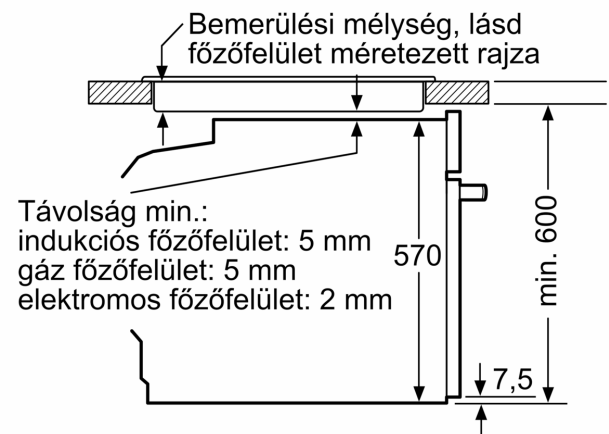

#### Műszaki adatok

- Hálózati kábel hossza: 120 cm
- Névleges feszültség: 220 - 240 V
- Maximális teljesítményfelvétel: Maximális teljesítményfelvétel: 3.6 kW
- Energiahatékonysági osztály (EU Nr. 65/2014 szerint): A+(A+++ és D energiahatékonysági osztály skálán)
- Ciklusonkénti energiafelhasználás hagyományos üzemmódban: 0.94 kWh

#### Méretetek:

- Készülék méretei (ma x sz x mé): 595 mm x 594 mm x 548 mm
- Beépítési méretigény (ma x szé x mé): 585 mm - 595 mm x 560 mm - 568 mm x 550 mm
- "Kérjük vegye figyelembe a beépítési rajzon feltüntetett méreteket"
- Javasoljuk, hogy a kiegészítő termékeket is a Serie | 4 szériából válassza, ezáltal biztosítva beépíthető készülékeinek harmonikus összhangját.

**Serie 4, Beépíthető sütő gőz  
funkcióval, 60 x 60 cm, Fekete  
HQA574BB3**

Méreték mm-ben

**A:** 19,5 mm  
**B:** A készülék csatlakoztatásához  
szükséges hely 320 x 115 mm

Beépítés egy főzőfelülettel

Méreték mm-ben