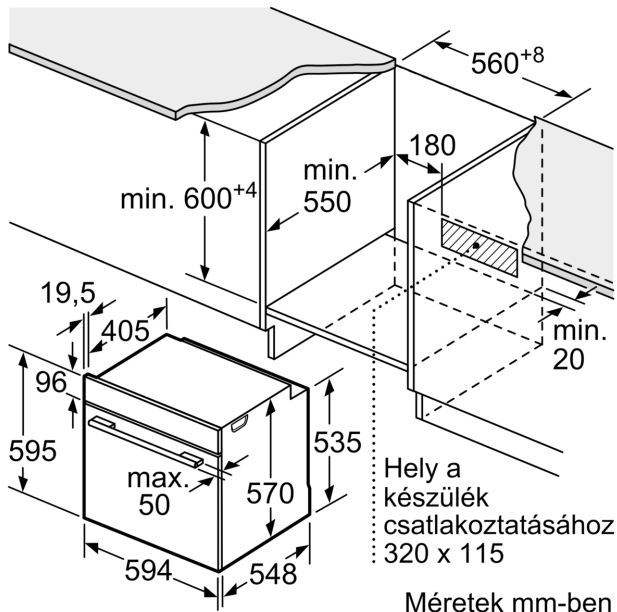

#### Műszaki adatok

- Hálózati kábel hossza: 120 cm
- Névleges feszültség: 220 - 240 V
- Maximális teljesítményfelvétel: Maximális teljesítményfelvétel: 3.6 kW
- Energiahatékonysági osztály (EU Nr. 65/2014 szerint): A+(A+++ és D energiahatékonysági osztály skálán)
- Ciklusonkénti energiafelhasználás hagyományos üzemmódban: 0.94 kWh

#### Méretetek:

- Készülék méretei (ma x sz x mé): 595 mm x 594 mm x 548 mm
- Beépítési méretigény (ma x szé x mé): 585 mm - 595 mm x 560 mm - 568 mm x 550 mm
- "Kérjük vegye figyelembe a beépítési rajzon feltüntetett méreteket"
- Javasoljuk, hogy a kiegészítő termékeket is a Serie | 4 szériából válassza, ezáltal biztosítva beépíthető készülékeinek harmonikus összhangját.

**Serie 4, Beépíthető sütő gőz  
funkcióval, 60 x 60 cm, Fekete  
HQA574BB3**

Méreték mm-ben

**A:** 19,5 mm  
**B:** A készülék csatlakoztatásához  
szükséges hely 320 x 115 mm

Beépítés egy főzőfelülettel