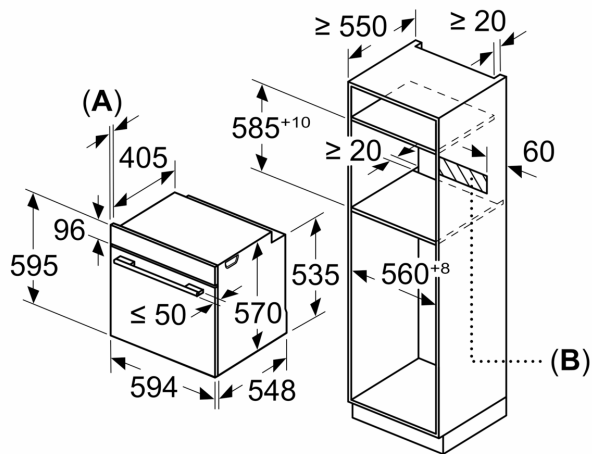

#### Méretetek:

- Készülék méretei (ma x sz x mé): 595 mm x 594 mm x 548 mm
- Beépítési méretigény (ma x szé x mé): 585 mm - 595 mm x 560 mm - 568 mm x 550 mm
- "Kérjük vegye figyelembe a beépítési rajzon feltüntetett méreteket"
- Javasoljuk, hogy a kiegészítő termékeket is a Serie | 4 szériából válassza, ezáltal biztosítva beépíthető készülékeinek harmonikus összhangját.

**Serie 4, Beépíthető sütő gőz  
funkcióval, 60 x 60 cm, Fekete  
HQA574BB3**

Méreték mm-ben

**A:** 19,5 mm  
**B:** A készülék csatlakoztatásához  
szükséges hely 320 x 115 mm

Beépítés egy főzőfelülettel