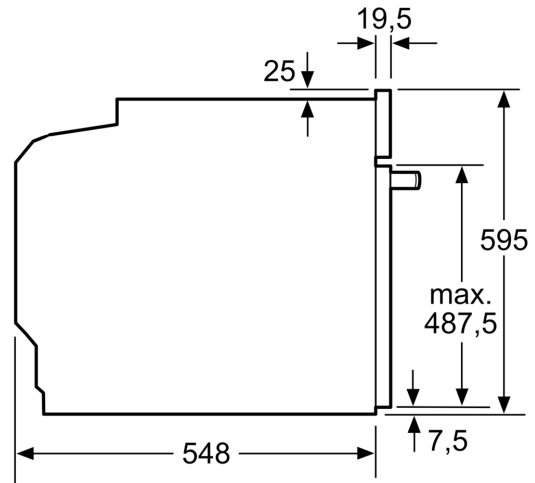

Műszaki adatok

- Hálózati kábel hossza: 120 cm
- Névleges feszültség: 220 - 240 V
- Maximális teljesítményfelvétel: Maximális teljesítményfelvétel: 3.6

kW

- Energiahatékonysági osztály (EU Nr. 65/2014 szerint): A+(A+++ és D energiahatékonysági osztály skálán)
- Ciklusonkénti energiafelhasználás hagyományos üzemmódban: 0.94 kWh
- Ciklusonkénti energiafelhasználás légkeveréses üzemmódban: 0.69 kWh
- Sütőtér száma: 1 Hőforrás: elektromos Sütőtér mérete: 71 liter

Méretetek:

- Készülék méretei (ma x sz x mé): 595 mm x 594 mm x 548 mm
- Beépítési méretigény (ma x szé x mé): 585 mm - 595 mm x 560 mm - 568 mm x 550 mm
- "Kérjük vegye figyelembe a beépítési rajzon feltüntetett méreteket"
- Javasoljuk, hogy a kiegészítő termékeket is a Serie | 4 szériából válassza, ezáltal biztosítva beépíthető készülékeinek harmonikus összhangját.

**Serie 4, Beépíthető sütő gőz
funkcióval, 60 x 60 cm, Fekete
HQG572EB3**

Méretetek mm-ben

A: 19,5 mm
B: A készülék csatlakoztatásához
szükséges hely 320 x 115 mm

Beépítés egy főzőfelülettel