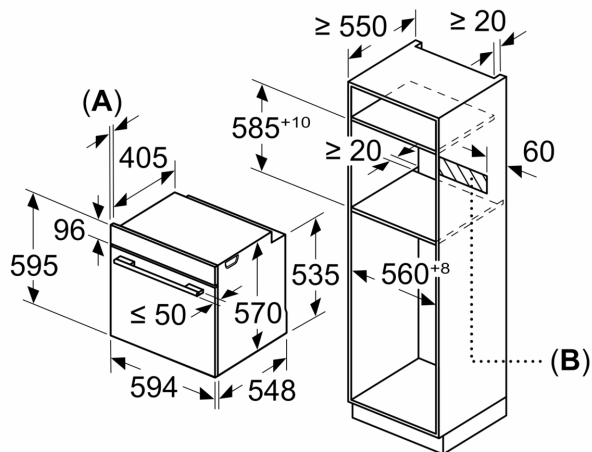

Műszaki adatok

- Hálózati kábel hossza: 120 cm
- Névleges feszültség: 220 - 240 V
- Maximális teljesítményfelvétel: Maximális teljesítményfelvétel: 3.6

kW

- Energiahatékonysági osztály (EU Nr. 65/2014 szerint): A+(A+++ és D energiahatékonysági osztály skálán)
- Ciklusonkénti energiafelhasználás hagyományos üzemmódban: 0.94 kWh
- Ciklusonkénti energiafelhasználás légkeveréses üzemmódban: 0.69 kWh
- Sütőtér száma: 1 Hőforrás: elektromos Sütőtér mérete: 71 liter

Méretetek:

- Készülék méretei (ma x sz x mé): 595 mm x 594 mm x 548 mm
- Beépítési méretigény (ma x szé x mé): 585 mm - 595 mm x 560 mm - 568 mm x 550 mm
- "Kérjük vegye figyelembe a beépítési rajzon feltüntetett méreteket"
- Javasoljuk, hogy a kiegészítő termékeket is a Serie | 4 szériából válassza, ezáltal biztosítva beépíthető készülékeinek harmonikus összhangját.

**Serie 4, Beépíthető sütő gőz
funkcióval, 60 x 60 cm, Fekete
HQG572EB3**

Méretetek mm-ben

A: 19,5 mm
B: A készülék csatlakoztatásához
szükséges hely 320 x 115 mm

Beépítés egy főzőfelülettel