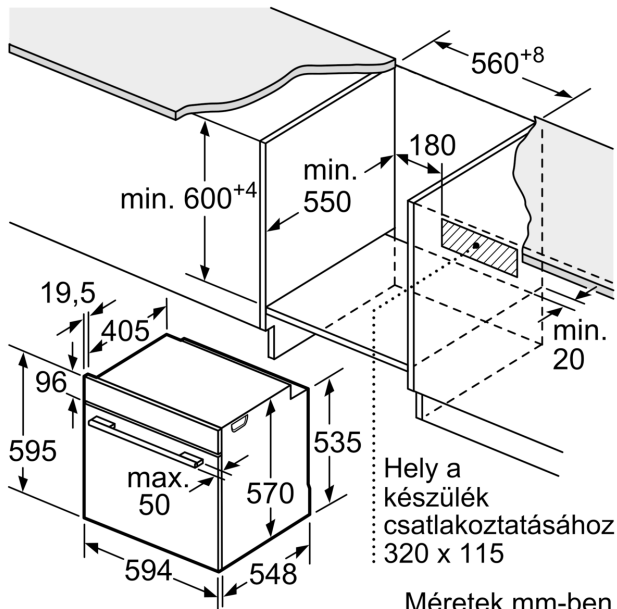

Műszaki adatok

- Hálózati kábel hossza: 120 cm
- Névleges feszültség: 220 - 240 V
- Maximális teljesítményfelvétel: Maximális teljesítményfelvétel: 3.6

kW

- Energiahatékonysági osztály (EU Nr. 65/2014 szerint): A+(A+++ és D energiahatékonysági osztály skálán)
- Ciklusonkénti energiafelhasználás hagyományos üzemmódban: 0.94 kWh
- Ciklusonkénti energiafelhasználás légkeveréses üzemmódban: 0.69 kWh
- Sütőtér száma: 1 Hőforrás: elektromos Sütőtér mérete: 71 liter

Méretetek:

- Készülék méretei (ma x sz x mé): 595 mm x 594 mm x 548 mm
- Beépítési méretigény (ma x szé x mé): 585 mm - 595 mm x 560 mm - 568 mm x 550 mm
- "Kérjük vegye figyelembe a beépítési rajzon feltüntetett méreteket"
- Javasoljuk, hogy a kiegészítő termékeket is a Serie | 4 szériából válassza, ezáltal biztosítva beépíthető készülékeinek harmonikus összhangját.

**Serie 4, Beépíthető sütő gőz
funkcióval, 60 x 60 cm, Fekete
HQG572EB3**

Méretetek mm-ben

A: 19,5 mm
B: A készülék csatlakoztatásához
szükséges hely 320 x 115 mm

Beépítés egy főzőfelülettel