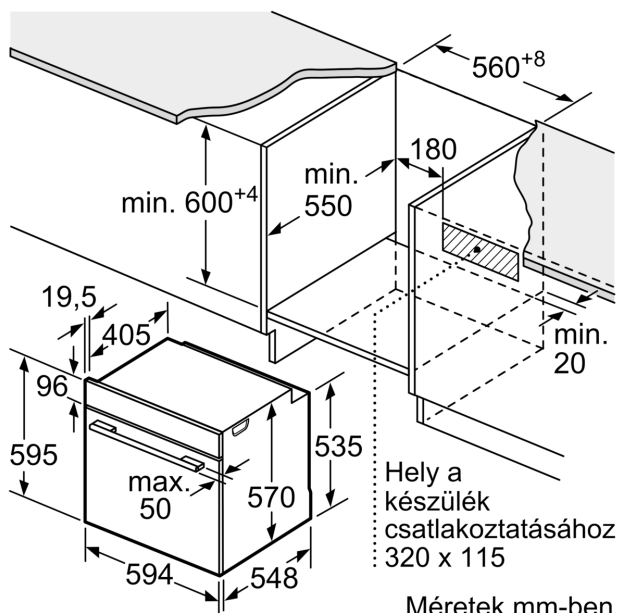

Tartozékok

- Kombirács, Univerzális tepsi, AirFry & Grill sütőtepsei

Környezet és biztonság

- Extra hőszigetelésű sütőajtó
- Alacsony ajtóhőmérséklet a pirolitikus tisztítás során
- 4 darab üvegpanelből álló ajtó
- Elektronikus ajtóreteszelés pirolitikus tisztítás alatt
- Gyermekzár Biztonsági kikapcsolás Maradék hő kijelzés Nyitott ajtó érzékelés

Műszaki adatok

- Hálózati kábel hossza: 120 cm
- Névleges feszültség: 220 - 240 V
- Maximális teljesítményfelvétel: Maximális teljesítményfelvétel: 3.6 kW
- Energiahatékonysági osztály (EU Nr. 65/2014 szerint): A+(A+++ és D energiahatékonysági osztály skálán)
- Ciklusonkénti energiafelhasználás hagyományos üzemmódban: 0.94 kWh
- Ciklusonkénti energiafelhasználás légkeveréses üzemmódban: 0.69 kWh
- Sütőtér száma: 1 Hőforrás: elektromos Sütőtér mérete: 71 liter

Méretek:

- Készülék méretei (ma x sz x mé): 595 mm x 594 mm x 548 mm
- Beépítési méretigény (ma x szé x mé): 585 mm - 595 mm x 560 mm - 568 mm x 550 mm
- "Kérjük vegye figyelembe a beépítési rajzon feltüntetett méreteket"
- Javasoljuk, hogy a kiegészítő termékeket is a Serie | 6 szériából válassza, ezáltal biztosítva beépíthető készülékeinek harmonikus összhangját.

**Serie 6, Beépíthető sütő gőz
funkcióval, 60 x 60 cm, Fekete
HRG578CB7**

Méretetek mm-ben

A: 19,5 mm
B: A készülék csatlakoztatásához
szükséges hely 320 x 115 mm

Beépítés egy főzőfelülettel