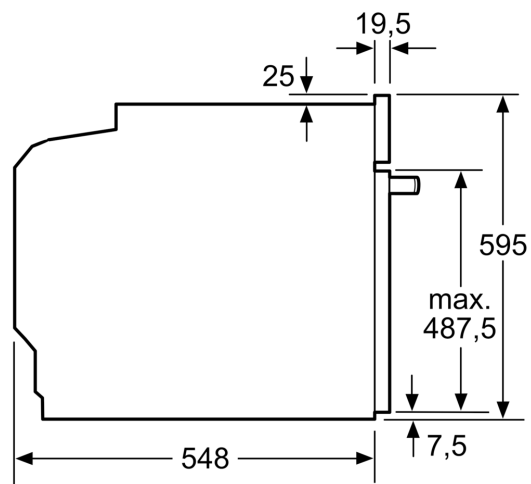

Műszaki adatok

- Hálózati kábel hossza: 120 cm
- Névleges feszültség: 220 - 240 V
- Maximális teljesítményfelvétel: Maximális teljesítményfelvétel: 3.6 kW
- Energiahatékonysági osztály (EU Nr. 65/2014 szerint): A+(A+++ és D energiahatékonysági osztály skálán)
- Ciklusonkénti energiafelhasználás hagyományos üzemmódban: 0.94 kWh
- Ciklusonkénti energiafelhasználás légkeveréses üzemmódban: 0.69 kWh
- Sütőtér száma: 1 Hőforrás: elektromos Sütőtér mérete: 71 liter

Méretek:

- Készülék méretei (ma x sz x mé): 595 mm x 594 mm x 548 mm
- Beépítési méretigény (ma x szé x mé): 585 mm - 595 mm x 560 mm - 568 mm x 550 mm
- "Kérjük vegye figyelembe a beépítési rajzon feltüntetett méreteket"
- Javasoljuk, hogy a kiegészítő termékeket is a Serie | 6 szériából válassza, ezáltal biztosítva beépíthető készülékeinek harmonikus összhangját.

**Serie 6, Beépíthető sütő gőz
funkcióval, 60 x 60 cm, Fekete
HRG578CB7**

Méretetek mm-ben

A: 19,5 mm
B: A készülék csatlakoztatásához
szükséges hely 320 x 115 mm

Beépítés egy főzőfelülettel