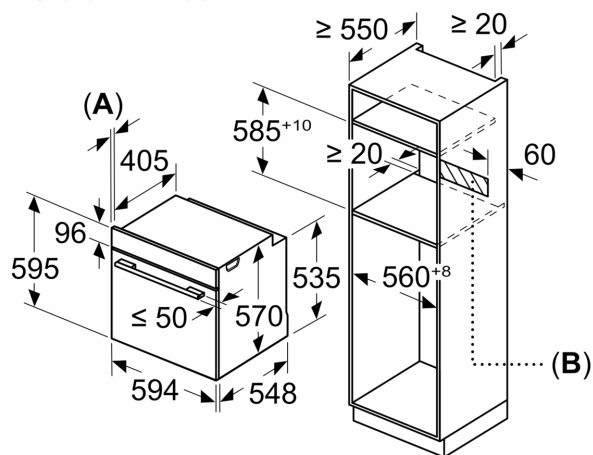

Műszaki adatok

- Hálózati kábel hossza: 120 cm
- Névleges feszültség: 220 - 240 V
- Maximális teljesítményfelvétel: Maximális teljesítményfelvétel: 3.6 kW
- Energiahatékonysági osztály (EU Nr. 65/2014 szerint): A+(A+++ és D energiahatékonysági osztály skálán)
- Ciklusonkénti energiafelhasználás hagyományos üzemmódban: 0.94 kWh
- Ciklusonkénti energiafelhasználás légkeveréses üzemmódban: 0.69 kWh
- Sütőtér száma: 1 Hőforrás: elektromos Sütőtér mérete: 71 liter

Méretek:

- Készülék méretei (ma x sz x mé): 595 mm x 594 mm x 548 mm
- Beépítési méretigény (ma x szé x mé): 585 mm - 595 mm x 560 mm - 568 mm x 550 mm
- "Kérjük vegye figyelembe a beépítési rajzon feltüntetett méreteket"
- Javasoljuk, hogy a kiegészítő termékeket is a Serie | 6 szériából válassza, ezáltal biztosítva beépíthető készülékeinek harmonikus összhangját.

**Serie 6, Beépíthető sütő gőz
funkcióval, 60 x 60 cm, Fekete
HRG578CB7**

Méretetek mm-ben

A: 19,5 mm
B: A készülék csatlakoztatásához
szükséges hely 320 x 115 mm

Beépítés egy főzőfelülettel