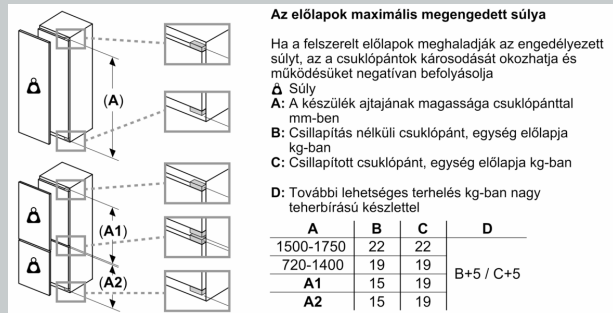

N 50, BEÉPÍTHETŐ HŰTŐKÉSZÜLÉK, 177,5 X 56 CM,
LAPOS ZSANÉR
K11812FF0

Méretrajzok