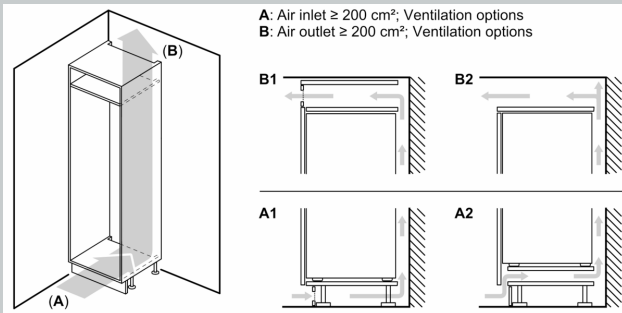

N 50, BEÉPÍTHETŐ HŰTŐKÉSZÜLÉK, 177,5 X 56 CM,
LAPOS ZSANÉR
K11812FF0

Méretrajzok