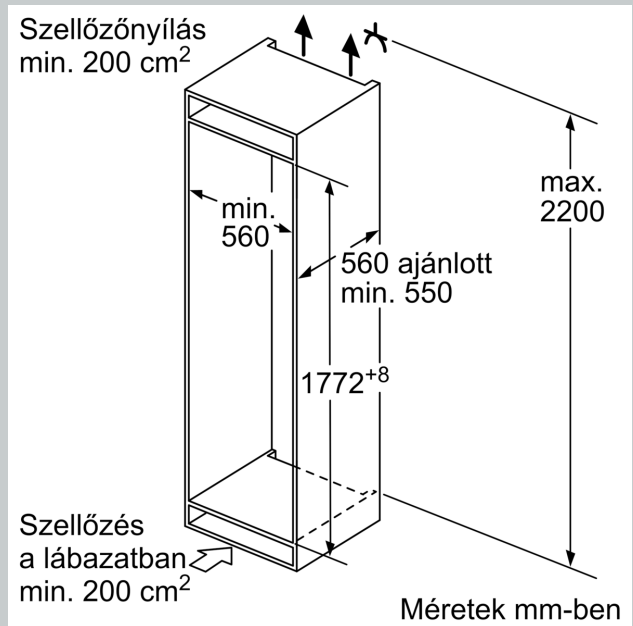

N 50, BEÉPÍTHETŐ HŰTŐKÉSZÜLÉK, 177,5 X 56 CM,
LAPOS ZSANÉR
K11812FF0

Méretrajzok