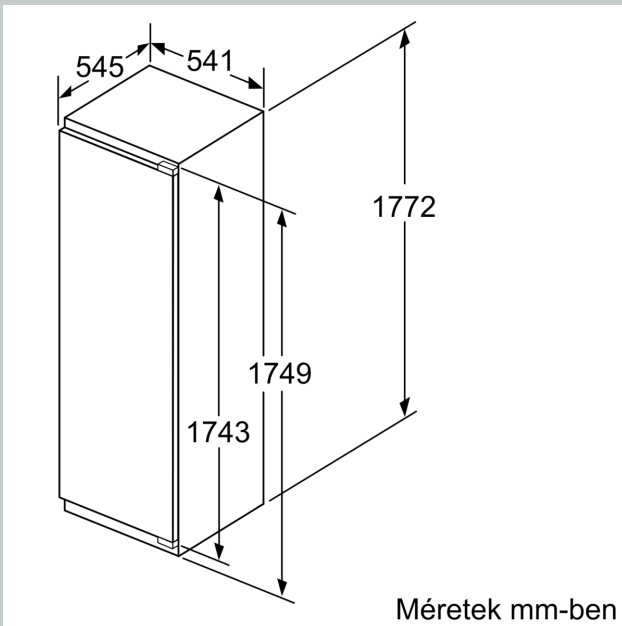

##### Méretek

- Készülék méret (magasság x szélesség x mélység): 177 x 54 x 55 cm
- Beépítési méret (magasság x szélesség x mélység): 177.5 cm x 56 cm x 55 cm

## Méretrajzok