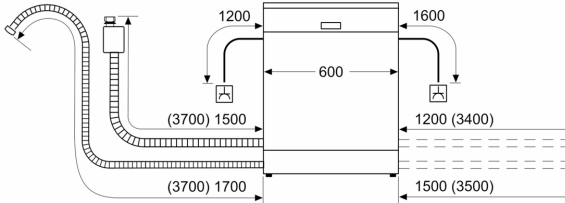

Tartozékok

Méret

- Készülék méret (Ma x Sz x Mé): 84.5 cm x 60 cm x 60 cm

¹ Energiahatékonysági osztály, skála A-tól G-ig.

² Energiafelhasználás 100 ciklus alatt, kWh-ban (ezen programon: eco program 50 °C)

³ Vízfogyasztás ciklusonként, literben (ezen programon: eco program 50 °C)

Serie 4, Szabadonálló mosogatógép, 60 cm, Fehér SMS46KW02E

méreték mm-ben

⌘ dugaszoló aljzat
() értékek hosszabbítóelemmel