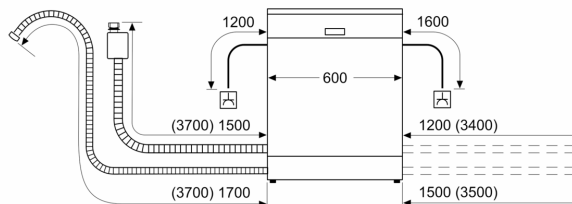

Méretek

- Készülék méret (Ma x Sz x Mé): 81.5 cm x 59.8 cm x 55 cm

¹ Energiahatékonysági osztály, skála A-tól G-ig.

² Energiafelhasználás 100 ciklus alatt, kWh-ban (ezen programon: eco program 50 °C)

³ Vízfogyasztás ciklusonként, literben (ezen programon: eco program 50 °C)

⁴ A eco program 50 °C program hossza.

* a garancia feltételeit megtalálja a <https://www.bosch-home.com/hu/aquastop> oldalon.

Serie 4, Beépíthető mosogatógép, 60 cm

SMV4ENX06E

méreték mm-ben

⏏ dugaszoló aljzat
() értékek hosszabbítóelemmel