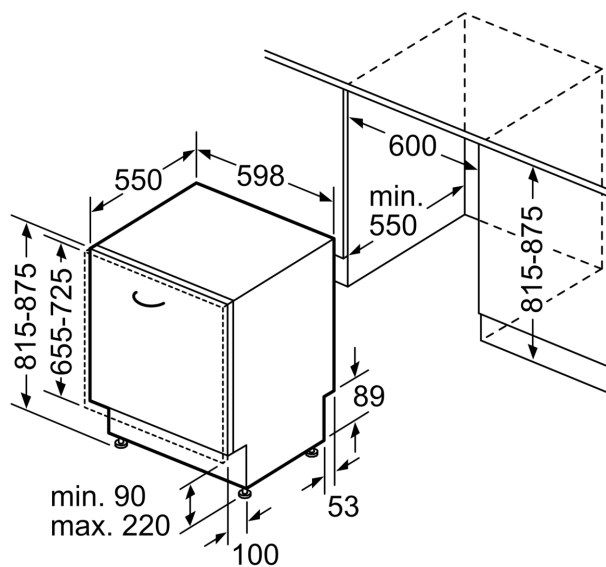

Méretek

- Készülék méret (Ma x Sz x Mé): 81.5 cm x 59.8 cm x 55 cm

¹ Energiahatékonysági osztály, skála A-tól G-ig.

² Energiafelhasználás 100 ciklus alatt, kWh-ban (ezen programon: eco program 50 °C)

³ Vízfogyasztás ciklusonként, literben (ezen programon: eco program 50 °C)

⁴ A eco program 50 °C program hossza.

* a garancia feltételeit megtalálja a <https://www.bosch-home.com/hu/aquastop> oldalon.

Serie 4, Beépíthető mosogatógép, 60 cm

SMV4ENX06E

méreték mm-ben

⏏ dugaszoló aljzat
() értékek hosszabbítóelemmel

Méreték mm-ben