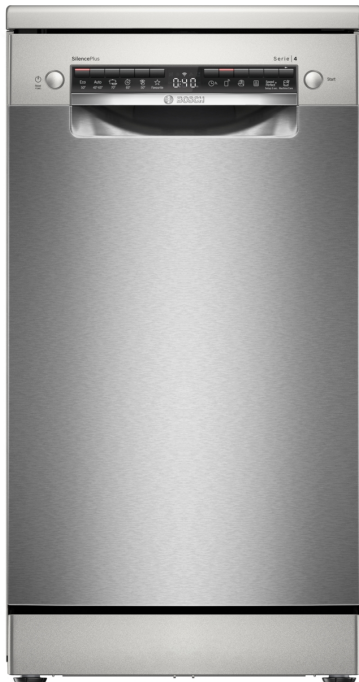

**Serie 4, Szabadonálló mosogatógép,
45 cm, Ujjlenyomatmentes,
szálcsiszolt
SPS4EMI17E**

Különleges (megvásárolható) tartozék

SMZ5300 GlassSecure talpas pohártartó

**Jobb szárítási teljesítmény az
összekapcsolható mosogatógéppel az
okos távoli vezérlés segítségével.**

- **EfficientDry:** jobb szárítási teljesítmény az ajtó automatikus kinyitásával.
- **SlimLine VarioFlex kosarak & VarioDrawer fiók:** 3 állvány, hogy a teáskanáltól a fazékig minden beférjen.
- **RackMatic rendszer:** A felső kosár kényelmes magasságállítási lehetősége.
- **SilencePlus:** a hihetetlenül halk, 44 dB-es mosogatógép.
- **Home Connect:** háztartási készülékek okos csatlakozással a még egyszerűbb mindennapi életért.