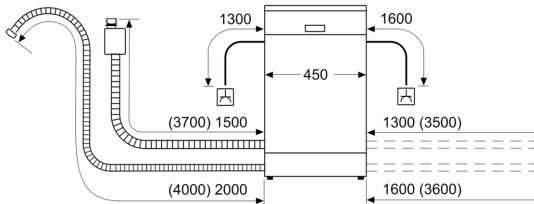

**Serie 4, Szabadonálló mosogatógép,
45 cm, Ujjlenyomatmentes,
szálcsiszolt
SPS4EMI17E**

méretetek mm-ben

⏏ dugaszoló aljzat
( ) értékek hosszabbítóelemmel