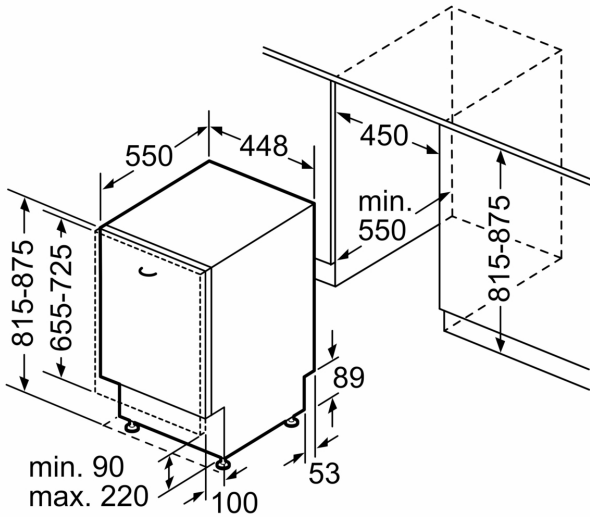

Műszaki adatok

Energiatahatékonyági osztály (2010/30/EC) ¹ : B
Energiafogyasztás 100 eco program ciklus esetén ² : 51 kWh/100 ciklus
Névleges kapacitás:10
Az eco program vízfogyasztása ³ :8.7 l
A program időtartama ⁴ : 3:55 h
Levegőben terjedő akusztikus zajkibocsátás:44 dB(A) re 1pW
Levegőben terjedő akusztikus zajkibocsátási osztály: B
Beépíthetőség:Beépíthető
Magasság munkalappal: 0 mm
Beépítési méretigény (ma x szé x mé): 815-875 x 450 x 550 mm
Mélység 90 fokban nyitott ajtóval: 1150 mm
Állítható lábak: Igen – elől az összes
Láb maximális állíthatósága: 60 mm
Állítható lábazat: Vízszintes és függőleges
Nettó súly:36.4 kg
Bruttó súly:38.0 kg
Teljesítmény:2400 W
Biztosíték: 10 A
Feszültség: 220-240 V
Frekvencia: 50; 60 Hz
Csatlakozókábel hossza:175 cm
Csatlakozó típusa:EU-csatlakozó, földelt
Bevezető-tömlő hossza: 165 cm
Kifolyó-tömlő hossza: 205 cm
EAN kód:4242005537228
Beépítési mód: Teljesen beépíthető

Méretek

- Készülék méret (Ma x Sz x Mé): 81.5 cm x 44.8 cm x 55 cm

¹ Energiahatékonysági osztály, skála A-tól G-ig.

² Energiafelhasználás 100 ciklus alatt, kWh-ban (ezen programon: eco program 50 °C)

³ Vízfogyasztás ciklusonként, literben (ezen programon: eco program 50 °C)

⁴ A eco program 50 °C program hossza.

* a garancia feltételeit megtalálja a <https://www.bosch-home.com/hu/aquastop> oldalon.

Serie 6, Beépíthető mosogatógép, 45 cm
SPV6EMX09E

Méretetek mm-ben

méretetek mm-ben