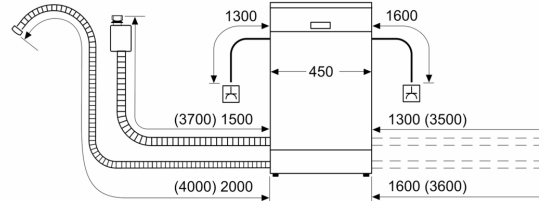

Méretek

- Készülék méret (Ma x Sz x Mé): 81.5 cm x 44.8 cm x 55 cm

¹ Energiahatékonysági osztály, skála A-tól G-ig.

² Energiafelhasználás 100 ciklus alatt, kWh-ban (ezen programon: eco program 50 °C)

³ Vízfogyasztás ciklusonként, literben (ezen programon: eco program 50 °C)

⁴ A eco program 50 °C program hossza.

* a garancia feltételeit megtalálja a <https://www.bosch-home.com/hu/aquastop> oldalon.

Serie 6, Beépíthető mosogatógép, 45 cm
SPV6EMX09E

Méretetek mm-ben

méretetek mm-ben