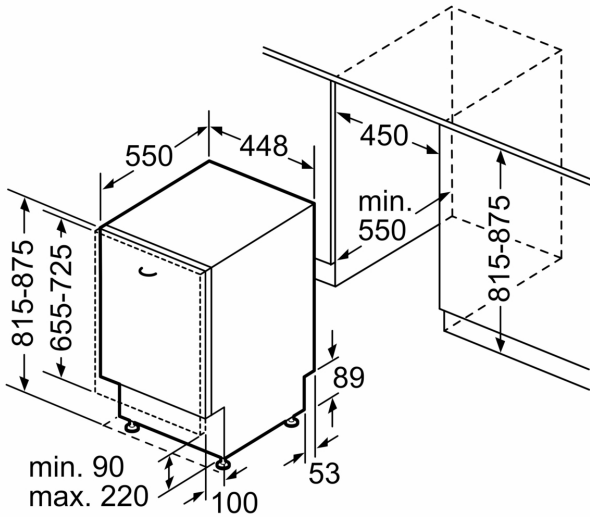

További tulajdonságok

- AquaStop, 24 órás elektronikus vízvédelmi rendszer*
- AquaMix, üvegvédelmi rendszer

Tartozékok

- Palacktartó
- Sóbetöltő tölcserrel
- Páraterelő lemez tartozékként

Méretek

- Készülék méret (Ma x Sz x Mé): 81.5 cm x 44.8 cm x 55 cm

⁴ A eco program 50 °C program hossza.

* a garancia feltételeit megtalálja a <https://www.bosch-home.com/hu/aquastop> oldalon.

Serie 6, Beépíthető mosogatógép, 45 cm
SPV6ZMX17E

Méreték mm-ben

méreték mm-ben