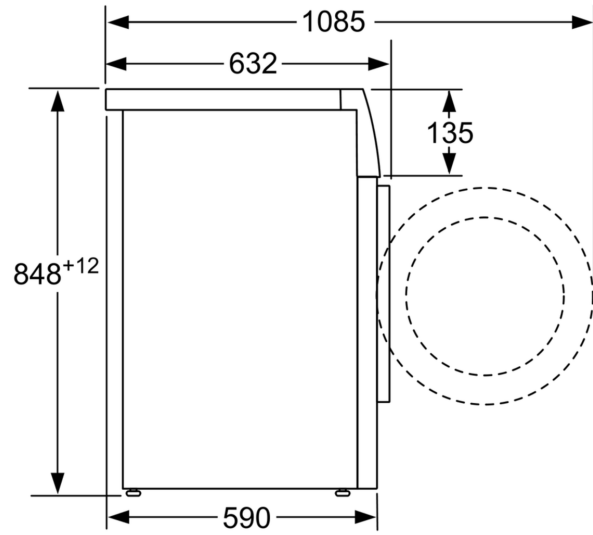

Technikai információk

- 85 cm-es pult alá csúsztatható
- Méretek (Ma x Szé): 84.8 cm x 59.8 cm
- Készülék mélysége: 59.0 cm
- Készülék mélysége, ajtóval: 63.2 cm
- Készülék mélysége, nyitott ajtóval: 108.5 cm

¹ Az energiatartékonysági osztályok A-tól G-ig terjedő skálája

² Energiafogyasztás kWh / 100 ciklus (az Eco 40-60 programon)

³ Súlyozott vízfogyasztás literben, ciklusonként (az Eco 40-60 programon)

⁴ Az Eco 40-60 program hossza

Méreték mm-ben