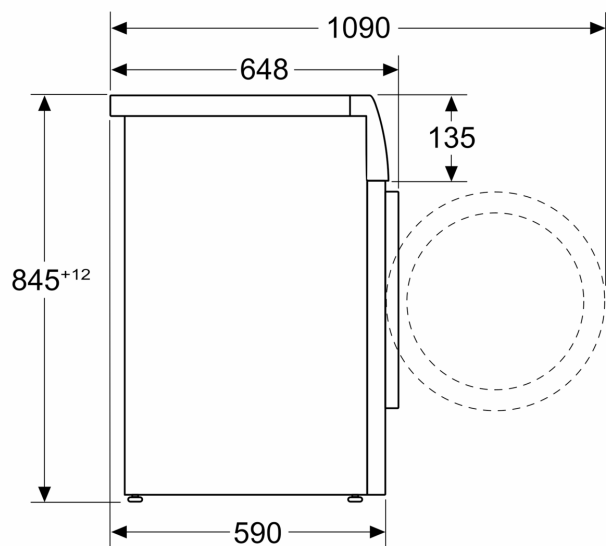

**Serie 8, Elöltöltős mosógép, 9 kg,
1400 fordulat/perc
WGB244A2BY**

Méreték mm-ben

Méreték mm-ben