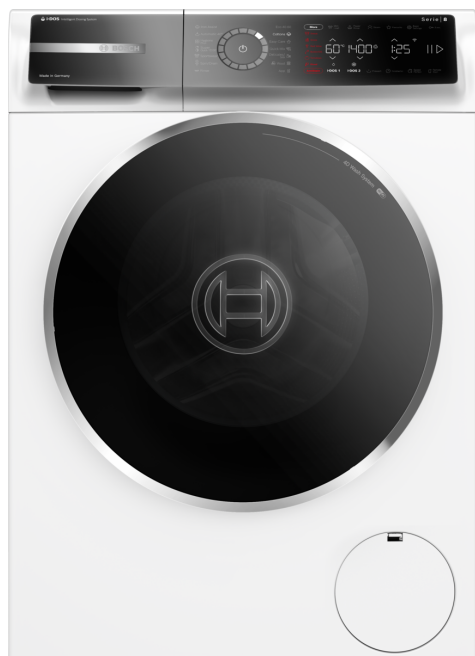

**Serie 8, Elöltöltős mosógép, 9 kg,
1400 fordulat/perc
WGB244A2BY**

- i-DOS mosószer beolvasással - Precíz automatikus adagoló.
- i-DOS: automatikusan kiméri a pontos mosószer- és vízadagot.
- Iron Assist: akár 50%-kal csökkenti a gyűrődéseket.
- Hozzáadott gőz: Kevesebb vasalás, több idő az Ön számára.
- Mini töltet – program egyetlen ruhára.

WMZ2200 :
 WMZ2381 :
 WMZPW20W Állvány, fiókkal

Serie 8, Előtöltős mosógép, 9 kg, 1400 fordulat/perc WGB244A2BY

Energiatakarékosság és teljesítmény

- Energiahatékonysági osztály¹: A
- A -50%: 50%-kal hatékonyabb az A energiahatékonysági osztály határértékénél****
- Energia² / Víz³ felhasználás ciklusonként: 25 kWh / 47 l liter
- Töltetkapacitás: 1 - 9 kg
- Program hossza ⁴: Az eco 40-60 program időtartama órában és percben a névleges töltet mellett: 3:40 (óra:perc)
- Centrifuga hatékonysági osztály: B
- Centrifuga fordulatszám^{**}: 400 - 1400 f/perc
- Zajszint: 71 dB dB (A) re 1 pW
- Zajkibocsátási osztály: A

Biztonság és kényelem

- Újratöltés funkció: adjon hozzá mosnivalót, még akkor is, ha már tart a mosási folyamat.
- Elegáns és ergonomikusan döntött kezelőpanel a könnyű használatért
- 4D WashSystem mosási rendszer: nagy hatásfokú víz- és mosószer bejuttatás a foltmentes eredményekért.
- HygienePlus: hatékonyan tisztítja a ruhaneműt és elpusztítja a baktériumokat
- MiniLoad: Hatékonyan mos el akár egy ruhadarabot vagy kis adag töltetet
- Dobtér fogat: 70 l
- Belső dobvilágítás: LED
- VarioDob: gyengéd, ugyanakkor hatékony mosás
- 32 cm átmérőjű, Fekete-inox, 182°-ban nyíló ajtó