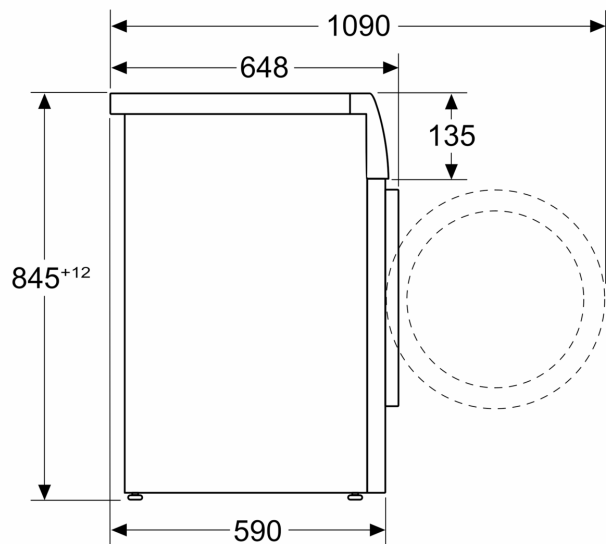

**Serie 8, Elöltöltős mosógép, 10 kg,
1400 fordulat/perc
WGB25402BY**

Méreték mm-ben

Méreték mm-ben