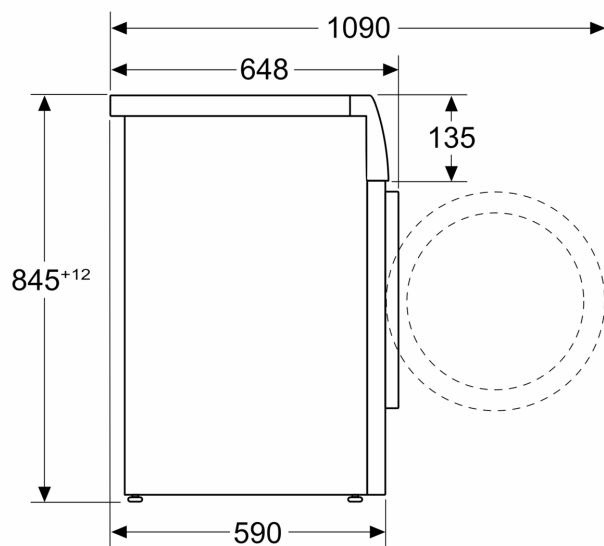

**Serie 8, Elöltöltős mosógép, 10 kg,
1400 fordulat/perc
WGB254A2BY**

Méreték mm-ben

Méreték mm-ben