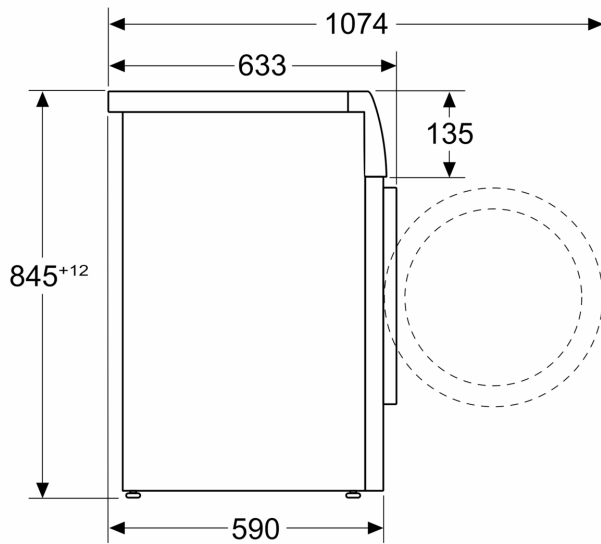

**Serie 6, Elöltöltős mosógép, 9 kg,
1400 fordulat/perc
WGH24400BY**

Méreték mm-ben

Méreték mm-ben