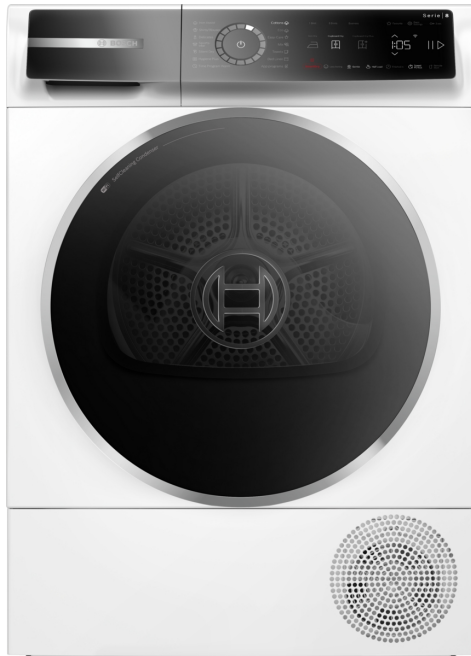

**Serie 8, Hőszivattyús szárítógép, 9 kg, Fehér WQB246CNBY**

**Hőszivattyús szárítógép, amely az öntisztító kondenzátorral állandóan alacsony energiafogyasztást biztosít, és az AutoDry, az IronAssist vasalási asszisztensnek és az SmartDry-nak köszönhetően gondoskodik ruháiról.**