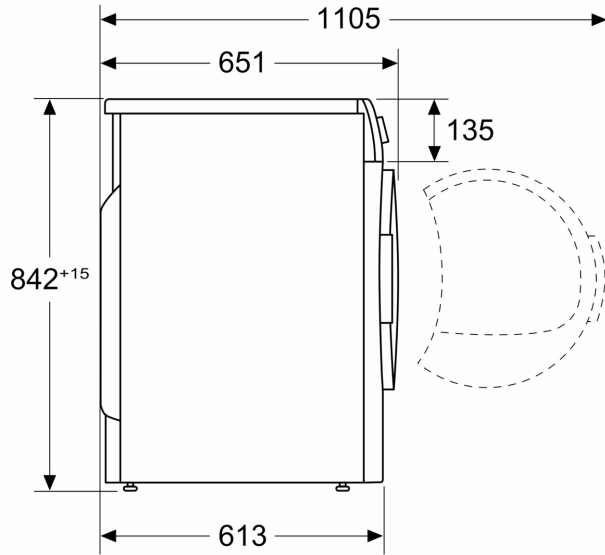

**Serie 8, Hőszivattyús szárítógép, 9
kg, Fehér
WQB246CNBY**

Méretetek mm-ben