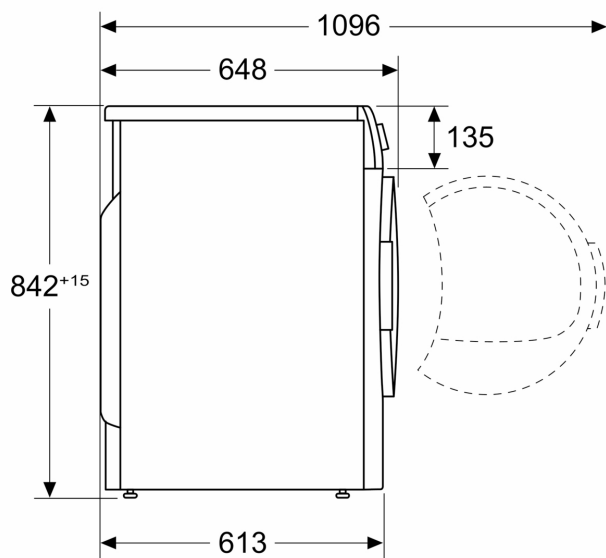

Műszaki adatok

Beépíthetőség:Szabadonálló
Levehető munkalap:Nem
Ajtónyitás:Jobb oldalt
Csatlakozókábel hossza:145.0 cm
A készülék méretei:842x598x613 mm
Nettó súly:52.7 kg
Fluorozott gázok:R290
Hermetikusan zárt berendezés:Igen
The quantity expressed in CO2 equivalent:0.000 t
EAN kód:4242005473625
Teljesítmény:800 W
Biztosíték:10 A
Feszültség:220-240 V
Frekvencia:50 Hz
Maximális kapacitás (kg) (EU 2017/1369):9.0 kg
Energiahatékonysági osztály (2010/30/EC) ¹ :D
Súlyozott energiafogyasztás ciklusonként (EU 2017/1369):1.28 kWh/ciklus
Súlyozott energiafogyasztás 100 ciklusonként (EU 2017/1369):128 kWh/100 ciklus
Kondenzációs hatékonyság (EU 2017/1369):91 %
Program időtartama, fél kapacitás (EU 2017/1369):1:44
Program időtartama, névleges kapacitás (EU 2017/1369):2:54

- Méretek (Ma x Szé): 84.2 cm x 59.8 cm
- Készülék mélysége: 61.3 cm
- Készülék mélysége, ajtóval: 64.8 cm
- Készülék mélysége, nyitott ajtóval: 109.6 cm
- Hőszivattyús technológia környezetbarát R290-es hűtőközeggel.

Technikai információk

- 85 cm-es pult alá csúsztatható

Serie 6, Hőszivattyús szárítógép, 9 kg
WQG24591BY

Méretetek mm-ben

Méretetek mm-ben